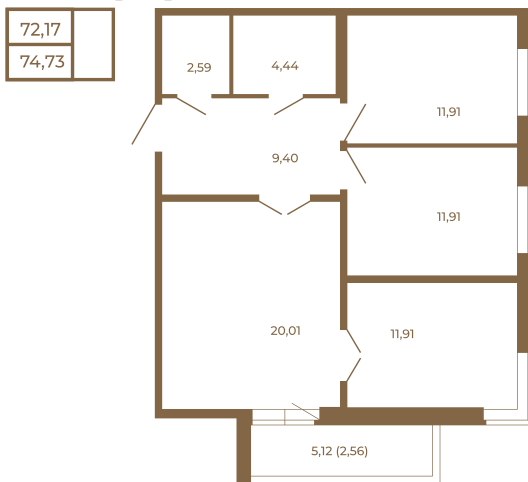

Таймс

**Трехкомнатная квартира 75 кв. м..
с большой кухней-гостиной. Из
спальни и кухни открывается
прекрасный вид на лес**

План квартиры с мебелью

План квартиры без мебели

Расположение квартиры на этаже

Адрес дома:

Россия, Ленинградская область, Всеволожский район, Сертолово, микрорайон Чёрная Речка

Площадь, кв.м. **74.73**

Жилая, кв.м. **35.7**

Корпус **4**

Этаж **3**

Стоимость:

15 842 760 руб.

(812) 335-0-214