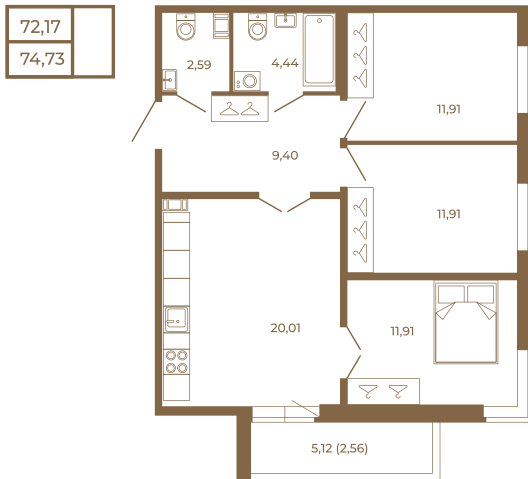

Таймс

**Трехкомнатная квартира 75 кв. м..
с большой кухней-гостиной. Из
спальни и кухни открывается
прекрасный вид на лес**

План квартиры с мебелью

План квартиры без мебели

Расположение квартиры на этаже

Адрес дома:

Россия, Ленинградская область, Всеволожский район, Сертолово, микрорайон Чёрная Речка

Площадь, кв.м. **74.73**

Жилая, кв.м. **35.7**

Корпус **4**

Этаж **3**

Стоимость:

15 842 760 руб.

(812) 335-0-214