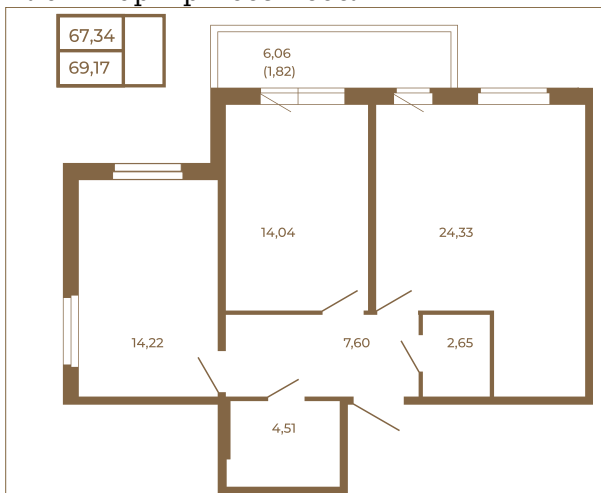

## Отличная двухкомнатная квартира 68 кв. м. с большой кухней- гостиной

План квартиры с мебелью

План квартиры без мебели

Расположение квартиры на этаже

Адрес дома:

Россия, Ленинградская область, Всеволожский район, Сертолово, микрорайон Чёрная Речка

Площадь, кв.м. **69.17**

Жилая, кв.м. **28.4**

Корпус **4**

Этаж **1**

Стоимость:

**14 041 510 руб.**

(812) 335-0-214