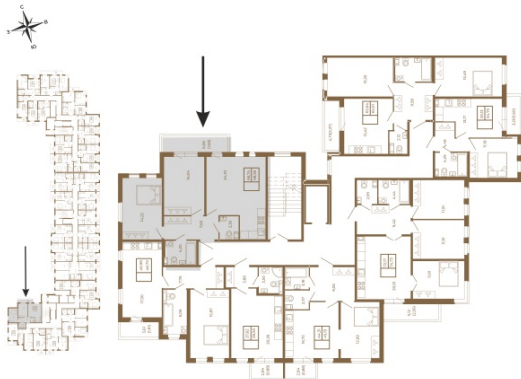

## Отличная двухкомнатная квартира 68 кв. м. с большой кухней- гостиной

План квартиры с мебелью

План квартиры без мебели

Расположение квартиры на этаже

Адрес дома:

Россия, Ленинградская область, Всеволожский район, Сертолово, микрорайон Чёрная Речка

Площадь, кв.м. **69.17**

Жилая, кв.м. **28.4**

Корпус **4**

Этаж **1**

Стоимость:

**14 041 510 руб.**

(812) 335-0-214