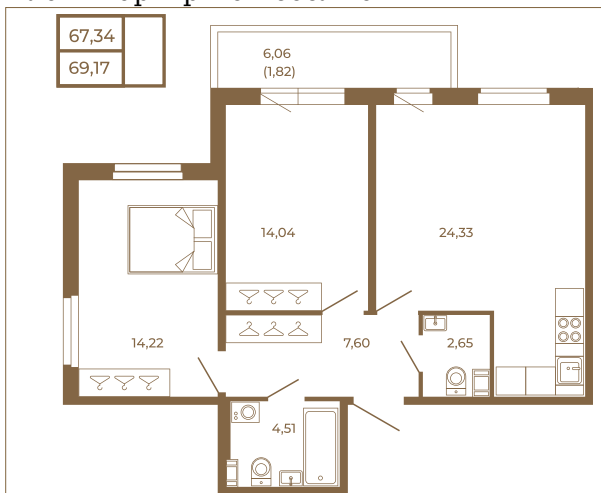

## Отличная двухкомнатная квартира 68 кв. м. с большой кухней- гостиной

План квартиры с мебелью

План квартиры без мебели

Расположение квартиры на этаже

Адрес дома:

Россия, Ленинградская область, Всеволожский район, Сертолово, микрорайон Чёрная Речка

Площадь, кв.м. **69.17**

Жилая, кв.м. **28.4**

Корпус **4**

Этаж **1**

Стоимость:

**14 041 510 руб.**

(812) 335-0-214