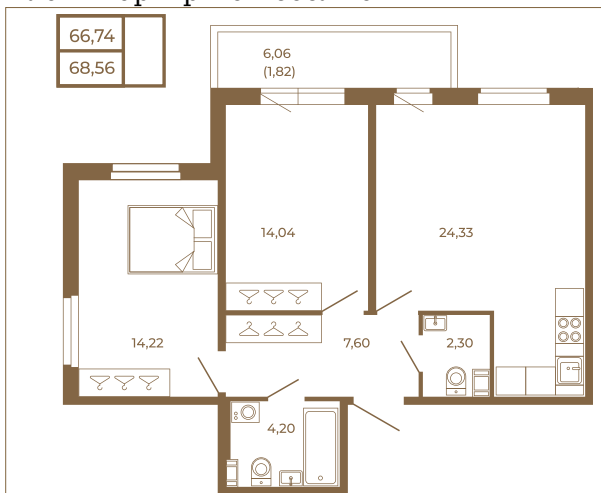

Таймс

Отличная двухкомнатная квартира 68 кв. м. с большой кухней- гостиной

План квартиры с мебелью

План квартиры без мебели

Расположение квартиры на этаже

Адрес дома:

Россия, Ленинградская область, Всеволожский район, Сертолово, микрорайон Чёрная Речка

Площадь, кв.м. **68.56**

Жилая, кв.м. **28.3**

Корпус **4**

Этаж **4**

Стоимость:

15 288 880 руб.

(812) 335-0-214