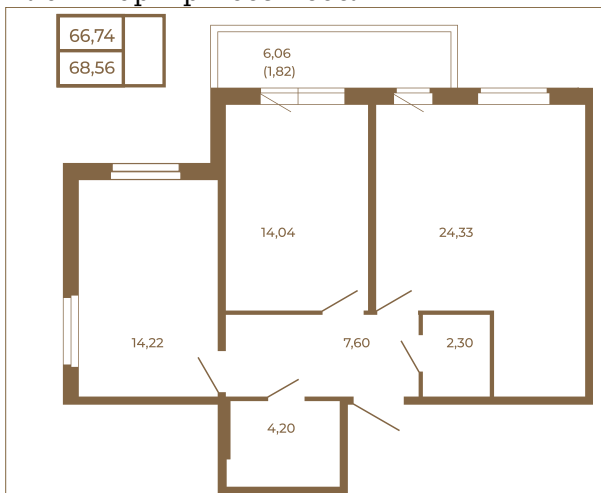

Таймс

Отличная двухкомнатная квартира 68 кв. м. с большой кухней- гостиной

План квартиры с мебелью

План квартиры без мебели

Расположение квартиры на этаже

Адрес дома:

Россия, Ленинградская область, Всеволожский район, Сертолово, микрорайон Чёрная Речка

Площадь, кв.м. **68.56**

Жилая, кв.м. **28.3**

Корпус **4**

Этаж **4**

Стоимость:

15 288 880 руб.

(812) 335-0-214