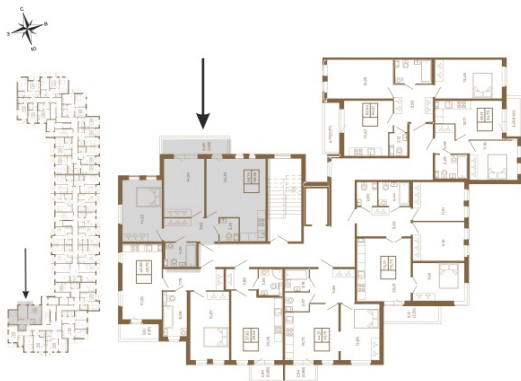

Таймс

Отличная двухкомнатная квартира 68 кв. м. с большой кухней- гостиной

План квартиры с мебелью

План квартиры без мебели

Расположение квартиры на этаже

Адрес дома:

Россия, Ленинградская область, Всеволожский район, Сертолово, микрорайон Чёрная Речка

Площадь, кв.м. **68.56**

Жилая, кв.м. **28.3**

Корпус **4**

Этаж **4**

Стоимость:

15 288 880 руб.

(812) 335-0-214