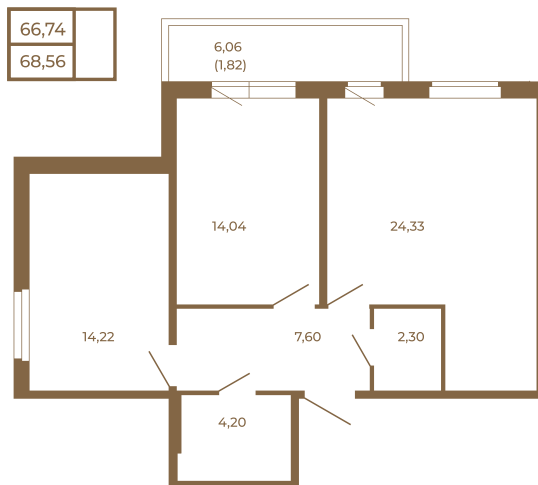

Таймс

Отличная двухкомнатная квартира 68 кв. м. с большой кухней- гостиной

План квартиры с мебелью

Площадь, кв.м. **68.56**

Жилая, кв.м. **28.2**

Корпус **4**

Этаж **3**

Стоимость:

14 329 040 руб.

План квартиры без мебели

Расположение квартиры на этаже

(812) 335-0-214