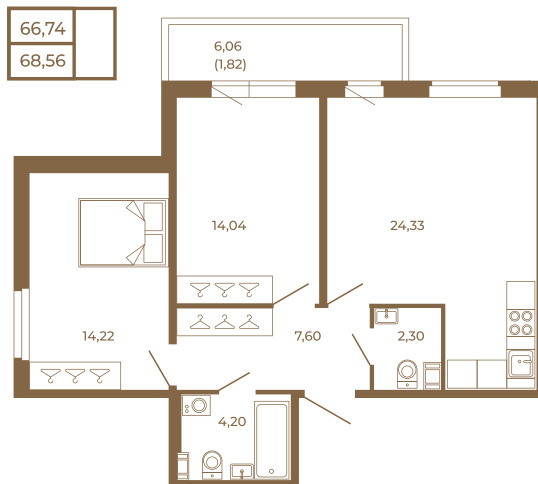

Таймс

Отличная двухкомнатная квартира 68 кв. м. с большой кухней- гостиной

План квартиры с мебелью

Площадь, кв.м. **68.56**

Жилая, кв.м. **28.2**

Корпус **4**

Этаж **3**

Стоимость:

14 329 040 руб.

План квартиры без мебели

Расположение квартиры на этаже

(812) 335-0-214