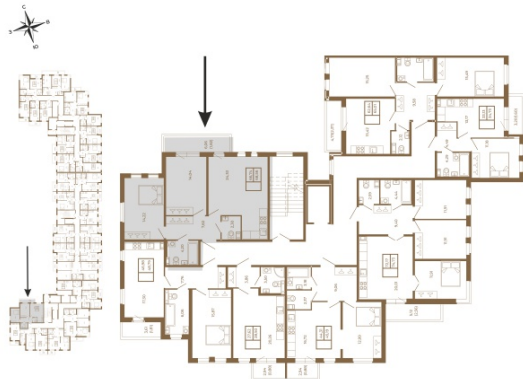

Таймс

Отличная двухкомнатная квартира 68 кв. м. с большой кухней- гостиной

План квартиры с мебелью

Площадь, кв.м. **68.56**

Жилая, кв.м. **28.2**

Корпус **4**

Этаж **3**

Стоимость:

14 329 040 руб.

План квартиры без мебели

Расположение квартиры на этаже

(812) 335-0-214