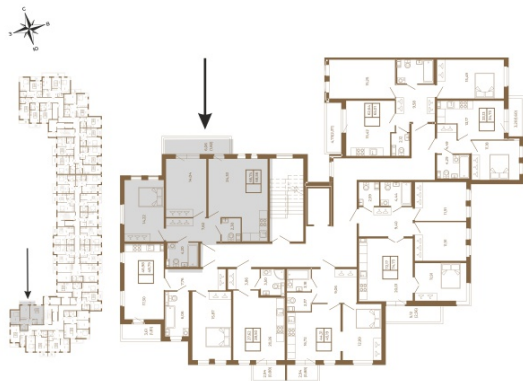

## Отличная двухкомнатная квартира 68 кв. м. с большой кухней- гостиной

План квартиры с мебелью

Площадь, кв.м. **68.56**

Жилая, кв.м. **28.3**

Корпус **4**

Этаж **2**

Стоимость:

**14 329 040 руб.**

План квартиры без мебели

Расположение квартиры на этаже

(812) 335-0-214