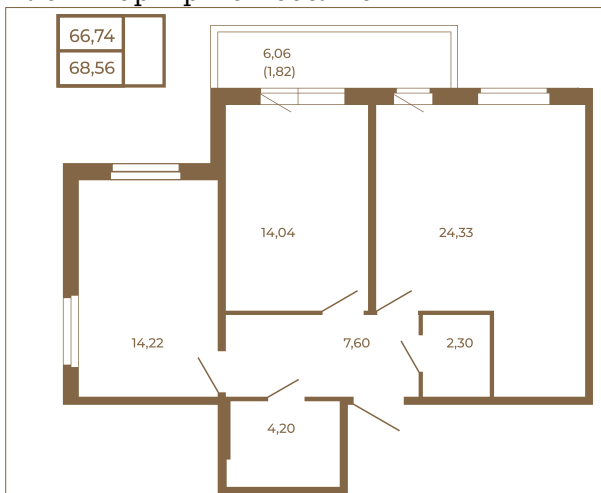

Таймс

Отличная двухкомнатная квартира 68 кв. м. с большой кухней- гостиной

План квартиры с мебелью

План квартиры без мебели

Расположение квартиры на этаже

Адрес дома:

Россия, Ленинградская область, Всеволожский район, Сертолово, микрорайон Чёрная Речка

Площадь, кв.м. **68.56**

Жилая, кв.м. **24.33**

Корпус **4**

Этаж **2**

Стоимость:

14 191 920 руб.

(812) 335-0-214