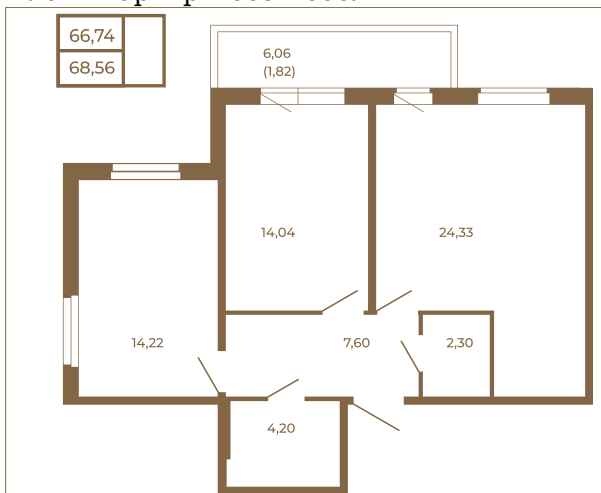

Таймс

Отличная двухкомнатная квартира 68 кв. м. с большой кухней- гостиной

План квартиры с мебелью

План квартиры без мебели

Расположение квартиры на этаже

Адрес дома:

Россия, Ленинградская область, Всеволожский район, Сертолово, микрорайон Чёрная Речка

Площадь, кв.м. **68.56**

Жилая, кв.м. **24.33**

Корпус **4**

Этаж **2**

Стоимость:

14 191 920 руб.

(812) 335-0-214