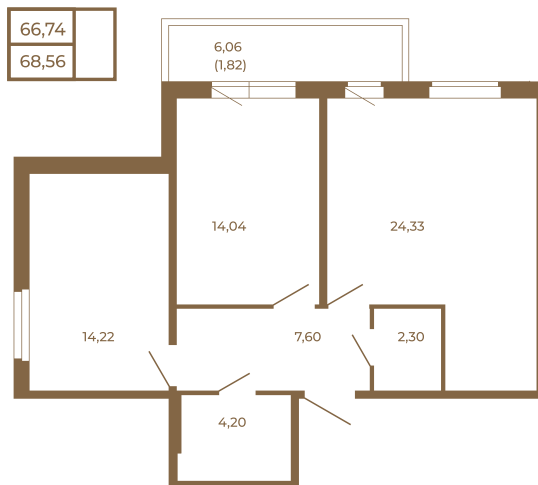

## Отличная двухкомнатная квартира 68 кв. м. с большой кухней- гостиной

План квартиры с мебелью

Площадь, кв.м. **68.56**

Жилая, кв.м. **28.3**

Корпус **4**

Этаж **2**

Стоимость:

**14 329 040 руб.**

План квартиры без мебели

Расположение квартиры на этаже

(812) 335-0-214