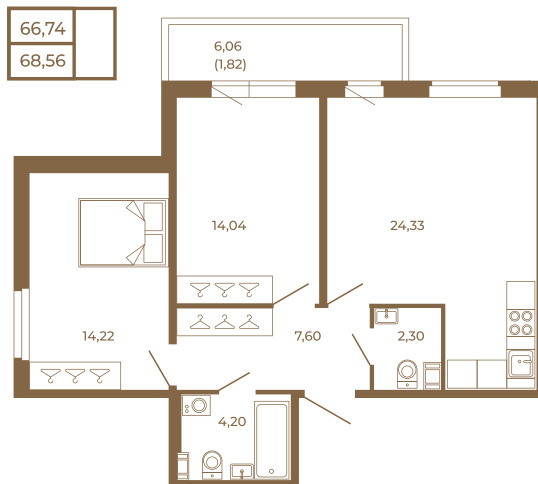

## Отличная двухкомнатная квартира 68 кв. м. с большой кухней- гостиной

План квартиры с мебелью

Площадь, кв.м. **68.56**

Жилая, кв.м. **28.3**

Корпус **4**

Этаж **2**

Стоимость:

**14 329 040 руб.**

План квартиры без мебели

Расположение квартиры на этаже

(812) 335-0-214