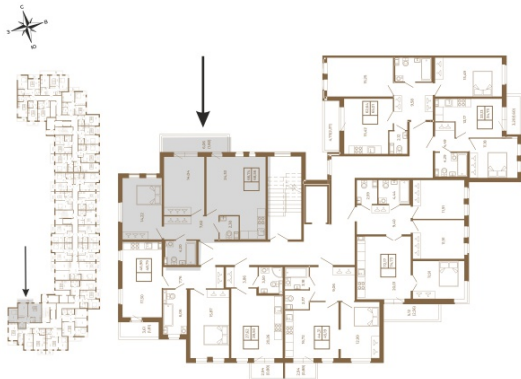

Таймс

Отличная двухкомнатная квартира 68 кв. м. с большой кухней- гостиной

План квартиры с мебелью

План квартиры без мебели

Расположение квартиры на этаже

Адрес дома:

Россия, Ленинградская область, Всеволожский район, Сертолово, микрорайон Чёрная Речка

Площадь, кв.м. **68.56**

Жилая, кв.м. **24.33**

Корпус **4**

Этаж **2**

Стоимость:

14 191 920 руб.

(812) 335-0-214