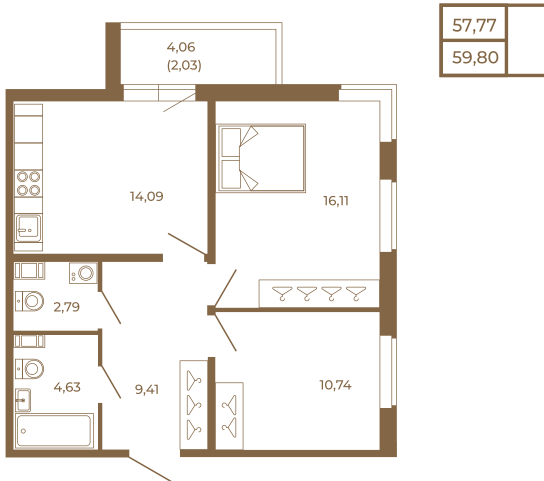

Таймс

Классическая двухкомнатная квартира 59 кв. М.

План квартиры с мебелью

Адрес дома:

Россия, Ленинградская область, Всеволожский район, Сертолово, микрорайон Чёрная Речка

Площадь, кв.м. **59.8**

Жилая, кв.м. **26.9**

Корпус **4**

Этаж **1**

Стоимость:

12 558 000 руб.

План квартиры без мебели

Расположение квартиры на этаже

(812) 335-0-214