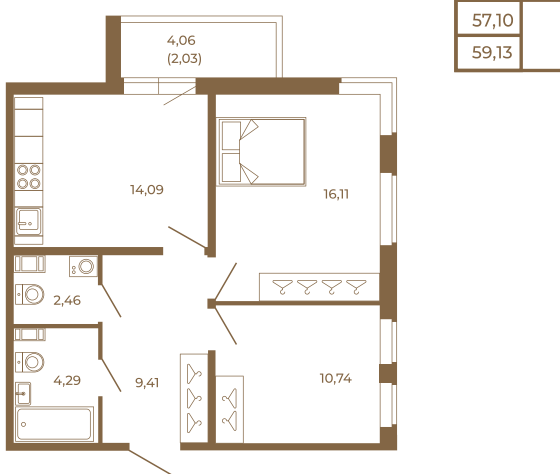

Таймс

Классическая двухкомнатная квартира 59 кв. М.

План квартиры с мебелью

Адрес дома:

Россия, Ленинградская область, Всеволожский район, Сертолово, микрорайон Чёрная Речка

Площадь, кв.м. **59.13**

Жилая, кв.м. **27**

Корпус **4**

Этаж **4**

Стоимость:

12 949 470 руб.

План квартиры без мебели

Расположение квартиры на этаже

(812) 335-0-214