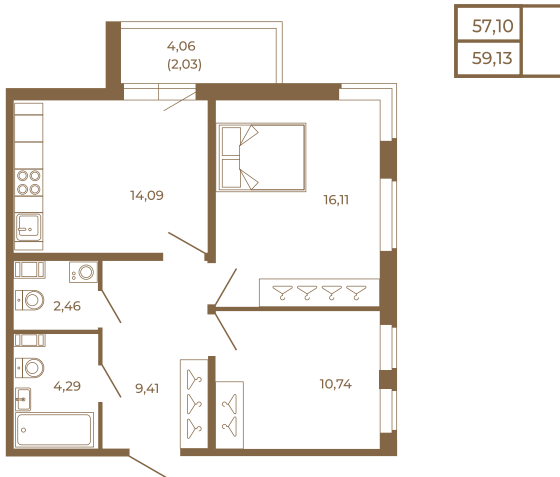

Таймс

Классическая двухкомнатная квартира 59 кв. М.

План квартиры с мебелью

Адрес дома:

Россия, Ленинградская область, Всеволожский район, Сертолово, микрорайон Чёрная Речка

Площадь, кв.м. **59.13**

Жилая, кв.м. **27**

Корпус **4**

Этаж **4**

Стоимость:

12 949 470 руб.

План квартиры без мебели

Расположение квартиры на этаже

(812) 335-0-214