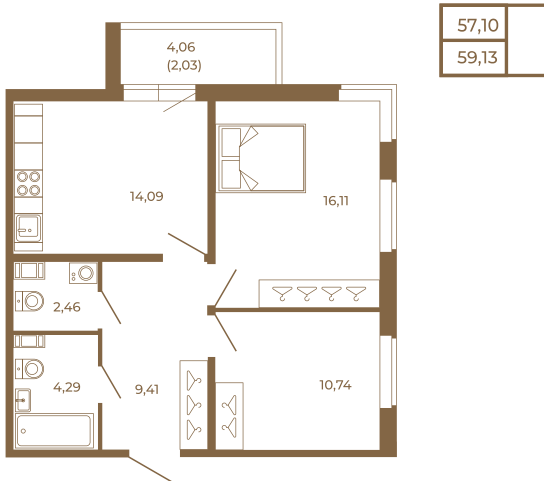

## Классическая двухкомнатная квартира 59 кв. М.

План квартиры с мебелью

Адрес дома:

Россия, Ленинградская область, Всеволожский район, Сертолово, микрорайон Чёрная Речка

Площадь, кв.м. **59.13**

Жилая, кв.м. **26.9**

Корпус **4**

Этаж **3**

Стоимость:

**12 358 170 руб.**

План квартиры без мебели

Расположение квартиры на этаже

(812) 335-0-214