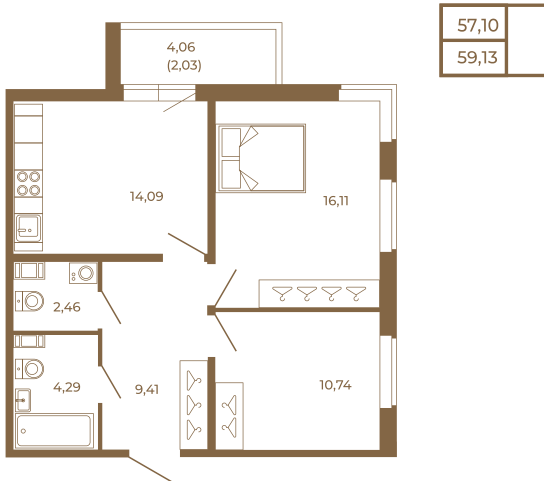

Таймс

Классическая двухкомнатная квартира 59 кв. М.

План квартиры с мебелью

Адрес дома:

Россия, Ленинградская область, Всеволожский район, Сертолово, микрорайон Чёрная Речка

Площадь, кв.м. **59.13**

Жилая, кв.м. **26.9**

Корпус **4**

Этаж **2**

Стоимость:

12 358 170 руб.

План квартиры без мебели

Расположение квартиры на этаже

(812) 335-0-214