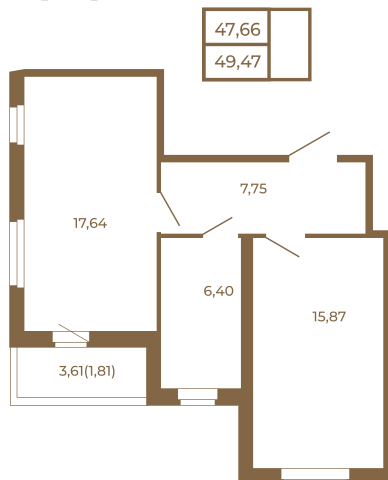

Таймс

**Необычная евродвушка с
просторной кухней-гостиной.
большим санзлом с окном и видом
на лес**

План квартиры с мебелью

План квартиры без мебели

Расположение квартиры на этаже

Адрес дома:

Россия, Ленинградская область, Всеволожский район, Сертолово, микрорайон Чёрная Речка

Площадь, кв.м. **49.47**

Жилая, кв.м. **15.8**

Корпус **4**

Этаж **1**

Стоимость:

10 240 290 руб.

(812) 335-0-214