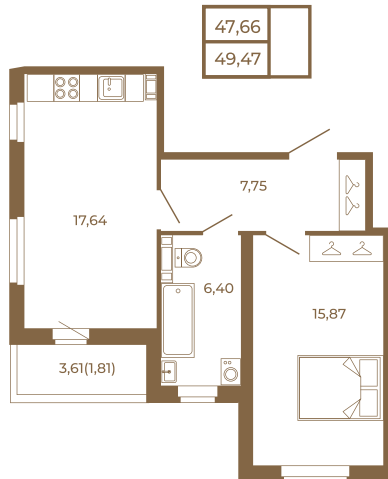

Таймс

**Необычная евродвушка с
просторной кухней-гостиной.
большим санзлом с окном и видом
на лес**

План квартиры с мебелью

План квартиры без мебели

Расположение квартиры на этаже

Адрес дома:

Россия, Ленинградская область, Всеволожский район, Сертолово, микрорайон Чёрная Речка

Площадь, кв.м. **49.47**

Жилая, кв.м. **15.8**

Корпус **4**

Этаж **1**

Стоимость:

10 240 290 руб.

(812) 335-0-214