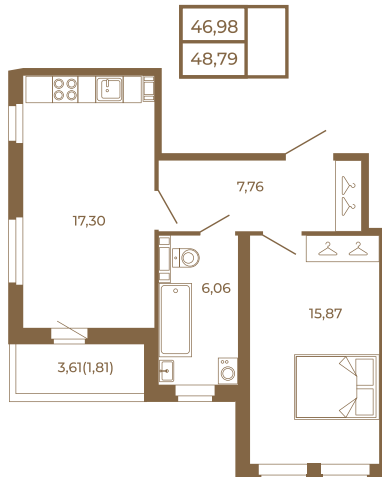

Таймс

**Необычная евродвушка с
просторной кухней-гостиной.
большим санзлом с окном и видом
на лес**

План квартиры с мебелью

План квартиры без мебели

Расположение квартиры на этаже

Адрес дома:

Россия, Ленинградская область, Всеволожский район, Сертолово, микрорайон Чёрная Речка

Площадь, кв.м. **48.79**

Жилая, кв.м. **15.7**

Корпус **4**

Этаж **4**

Стоимость:

11 075 330 руб.

(812) 335-0-214