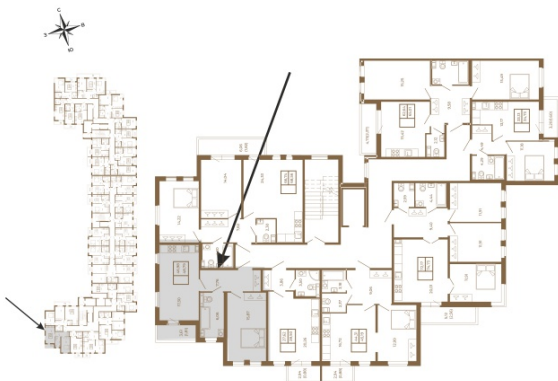

Таймс

**Необычная евродвушка с
просторной кухней-гостиной.
большим санзлом с окном и видом
на лес**

План квартиры с мебелью

План квартиры без мебели

Расположение квартиры на этаже

Адрес дома:

Россия, Ленинградская область, Всеволожский район, Сертолово, микрорайон Чёрная Речка

Площадь, кв.м. **48.79**

Жилая, кв.м. **15.7**

Корпус **4**

Этаж **4**

Стоимость:

11 075 330 руб.

(812) 335-0-214