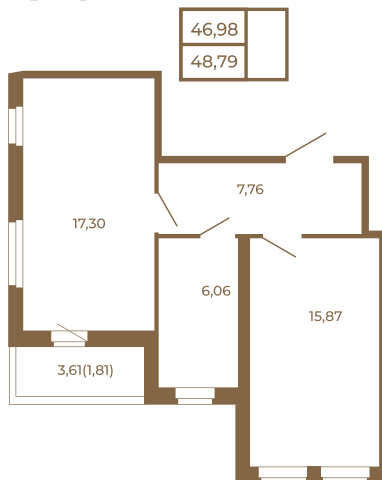

Таймс

**Необычная евродвушка с
просторной кухней-гостиной.
большим санзлом с окном и видом
на лес**

План квартиры с мебелью

План квартиры без мебели

Расположение квартиры на этаже

Адрес дома:

Россия, Ленинградская область, Всеволожский район, Сертолово, микрорайон Чёрная Речка

Площадь, кв.м. **48.79**

Жилая, кв.м. **15.7**

Корпус **4**

Этаж **4**

Стоимость:

11 075 330 руб.

(812) 335-0-214