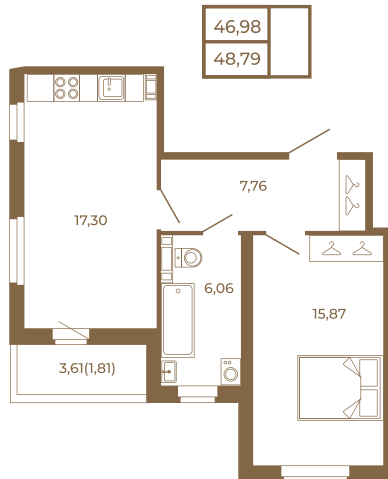

Таймс

**Необычная евродвушка с
просторной кухней-гостиной.
большим санзлом с окном и видом
на лес**

План квартиры с мебелью

План квартиры без мебели

Расположение квартиры на этаже

Адрес дома:

Россия, Ленинградская область, Всеволожский район, Сертолово, микрорайон Чёрная Речка

Площадь, кв.м. **48.79**

Жилая, кв.м. **15.8**

Корпус **4**

Этаж **3**

Стоимость:

10 587 430 руб.

(812) 335-0-214