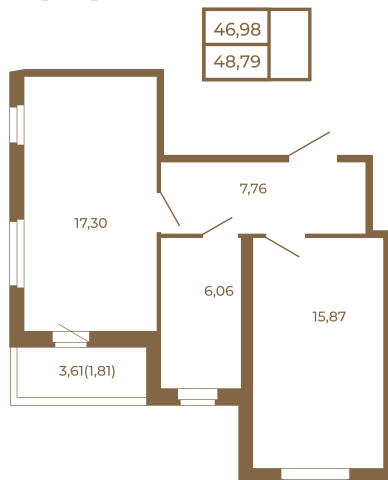

Таймс

**Необычная евродвушка с
просторной кухней-гостиной.
большим санзлом с окном и видом
на лес**

План квартиры с мебелью

План квартиры без мебели

Расположение квартиры на этаже

Адрес дома:

Россия, Ленинградская область, Всеволожский район, Сертолово, микрорайон Чёрная Речка

Площадь, кв.м. **48.79**

Жилая, кв.м. **15.8**

Корпус **4**

Этаж **3**

Стоимость:

10 587 430 руб.

(812) 335-0-214