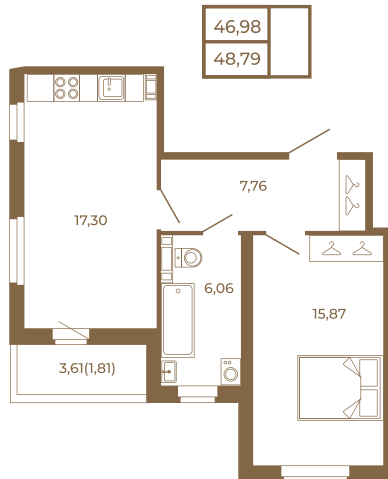

Таймс

**Необычная евродвушка с
просторной кухней-гостиной.
большим санзлом с окном и видом
на лес**

План квартиры с мебелью

Адрес дома:
Россия, Ленинградская область, Всеволожский
район, Сертолово, микрорайон Чёрная Речка

Площадь, кв.м. **48.79**

Жилая, кв.м. **15.9**

Корпус **4**

Этаж **2**

Стоимость:

10 587 430 руб.

План квартиры без мебели

Расположение квартиры на этаже