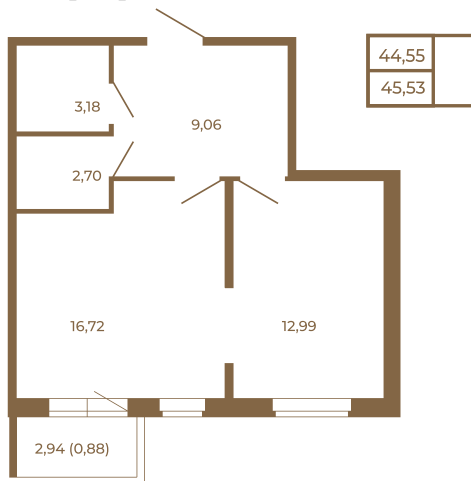

Таймс

Евродвушка-трансформер с видом на лес

План квартиры с мебелью

План квартиры без мебели

Расположение квартиры на этаже

Адрес дома:

Россия, Ленинградская область, Всеволожский район, Сертолово, микрорайон Чёрная Речка

Площадь, кв.м. **45.53**

Жилая, кв.м. **13**

Корпус **4**

Этаж **1**

Стоимость:

9 424 710 руб.

(812) 335-0-214