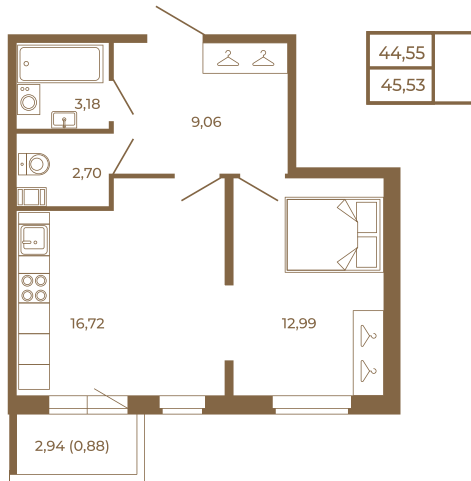

Таймс

Евродвушка-трансформер с видом на лес

План квартиры с мебелью

План квартиры без мебели

Расположение квартиры на этаже

Адрес дома:

Россия, Ленинградская область, Всеволожский район, Сертолово, микрорайон Чёрная Речка

Площадь, кв.м. **45.53**

Жилая, кв.м. **13**

Корпус **4**

Этаж **1**

Стоимость:

9 424 710 руб.

(812) 335-0-214