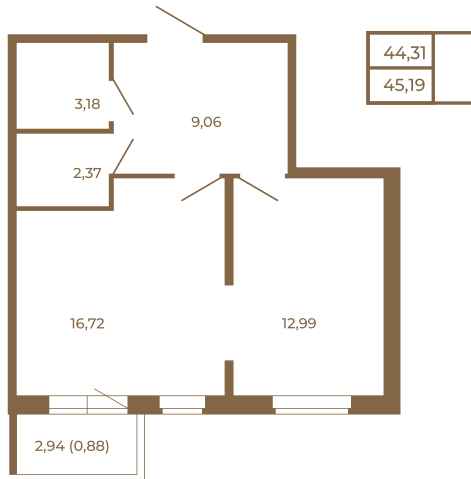

Таймс

Евродвушка-трансформер с видом на лес

План квартиры с мебелью

Адрес дома:

Россия, Ленинградская область, Всеволожский район, Сертолово, микрорайон Чёрная Речка

Площадь, кв.м. **45.19**

Жилая, кв.м. **12.99**

Корпус **4**

Этаж **4**

Стоимость:

10 167 750 руб.

План квартиры без мебели

Расположение квартиры на этаже

(812) 335-0-214