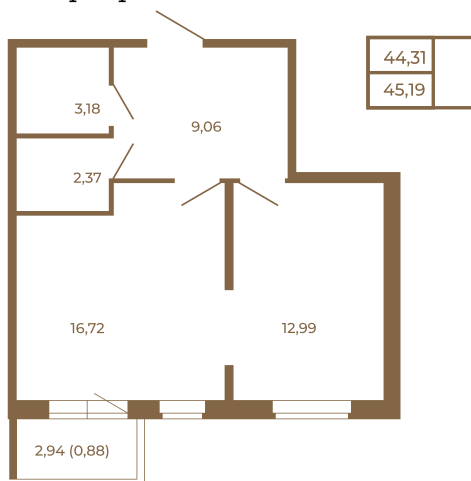

Таймс

Евродвушка-трансформер с видом на лес

План квартиры с мебелью

Адрес дома:

Россия, Ленинградская область, Всеволожский район, Сертолово, микрорайон Чёрная Речка

Площадь, кв.м. **45.19**

Жилая, кв.м. **12.99**

Корпус **4**

Этаж **4**

Стоимость:

10 167 750 руб.

План квартиры без мебели

Расположение квартиры на этаже

(812) 335-0-214