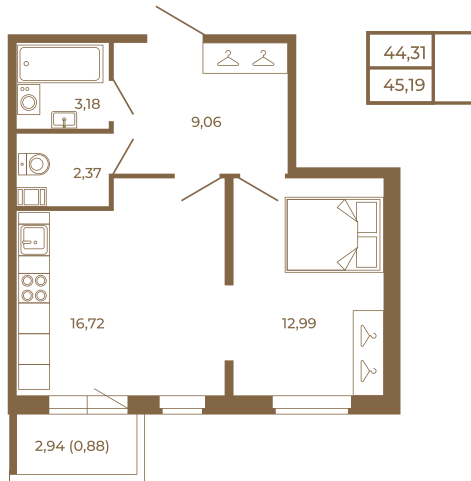

Таймс

Евродвушка-трансформер с видом на лес

План квартиры с мебелью

План квартиры без мебели

Расположение квартиры на этаже

Адрес дома:

Россия, Ленинградская область, Всеволожский район, Сертолово, микрорайон Чёрная Речка

Площадь, кв.м. **45.19**

Жилая, кв.м. **13**

Корпус **4**

Этаж **4**

Стоимость:

10 258 130 руб.

(812) 335-0-214