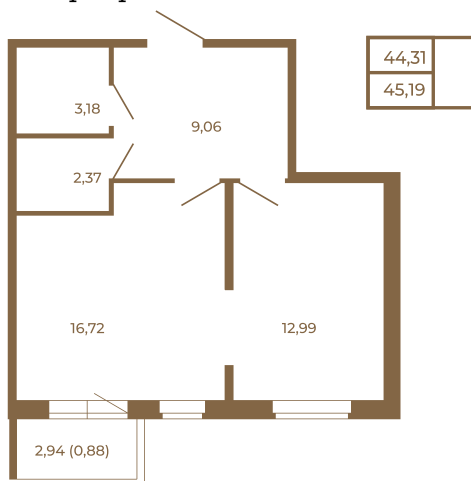

Таймс

Евродвушка-трансформер с видом на лес

План квартиры с мебелью

План квартиры без мебели

Расположение квартиры на этаже

Адрес дома:

Россия, Ленинградская область, Всеволожский район, Сертолово, микрорайон Чёрная Речка

Площадь, кв.м. **45.19**

Жилая, кв.м. **13**

Корпус **4**

Этаж **4**

Стоимость:

10 258 130 руб.

(812) 335-0-214