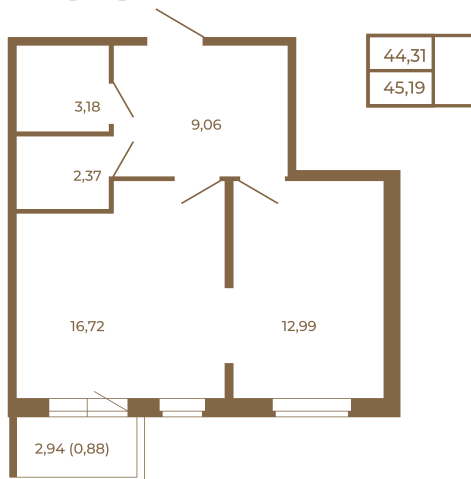

Таймс

Евродвушка-трансформер с видом на лес

План квартиры с мебелью

План квартиры без мебели

Расположение квартиры на этаже

Адрес дома:

Россия, Ленинградская область, Всеволожский район, Сертолово, микрорайон Чёрная Речка

Площадь, кв.м. **45.19**

Жилая, кв.м. **12.9**

Корпус **4**

Этаж **3**

Стоимость:

9 806 230 руб.

(812) 335-0-214