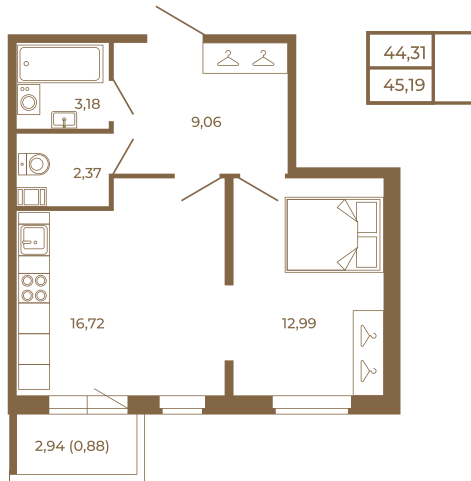

Таймс

Евродвушка-трансформер с видом на лес

План квартиры с мебелью

План квартиры без мебели

Расположение квартиры на этаже

Адрес дома:

Россия, Ленинградская область, Всеволожский район, Сертолово, микрорайон Чёрная Речка

Площадь, кв.м. **45.19**

Жилая, кв.м. **12.9**

Корпус **4**

Этаж **3**

Стоимость:

9 806 230 руб.

(812) 335-0-214