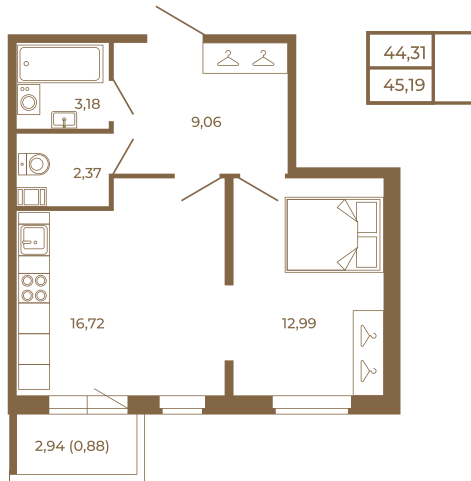

Таймс

Евродвушка-трансформер с видом на лес

План квартиры с мебелью

План квартиры без мебели

Расположение квартиры на этаже

Адрес дома:

Россия, Ленинградская область, Всеволожский район, Сертолово, микрорайон Чёрная Речка

Площадь, кв.м. **45.19**

Жилая, кв.м. **13**

Корпус **4**

Этаж **2**

Стоимость:

9 806 230 руб.

(812) 335-0-214