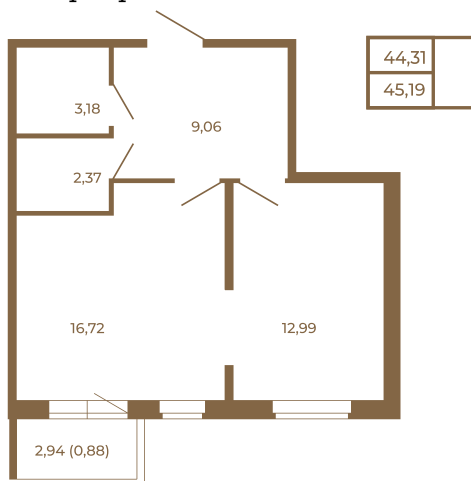

Таймс

Евродвушка-трансформер с видом на лес

План квартиры с мебелью

План квартиры без мебели

Расположение квартиры на этаже

Адрес дома:

Россия, Ленинградская область, Всеволожский район, Сертолово, микрорайон Чёрная Речка

Площадь, кв.м. **45.19**

Жилая, кв.м. **13**

Корпус **4**

Этаж **2**

Стоимость:

9 806 230 руб.

(812) 335-0-214