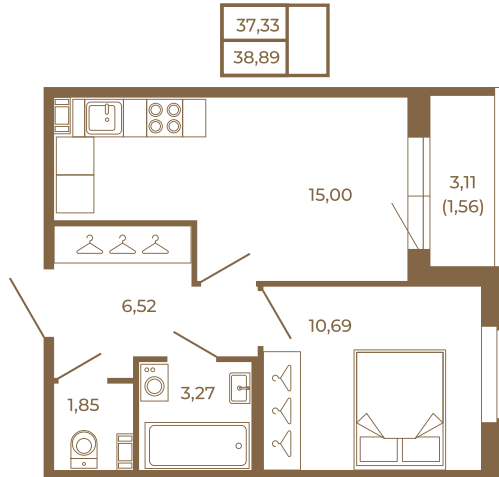

Таймс

Хорошая однокомнатная квартира 38 кв. м. с отдельным санузлом

План квартиры с мебелью

План квартиры без мебели

Расположение квартиры на этаже

Адрес дома:

Россия, Ленинградская область, Всеволожский район, Сертолово, микрорайон Чёрная Речка

Площадь, кв.м. **38.89**

Жилая, кв.м. **10.7**

Корпус **4**

Этаж **1**

Стоимость:

7 972 450 руб.

(812) 335-0-214