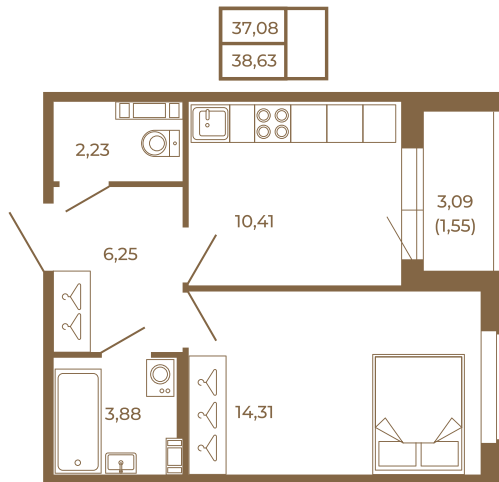

Таймс

Отличная классическая однокомнатная квартира с раздельным санузлом

План квартиры с мебелью

План квартиры без мебели

Расположение квартиры на этаже

Адрес дома:

Россия, Ленинградская область, Всеволожский район, Сертолово, микрорайон Чёрная Речка

Площадь, кв.м. **38.63**

Жилая, кв.м. **14.3**

Корпус **4**

Этаж **1**

Стоимость:

7 919 150 руб.

(812) 335-0-214