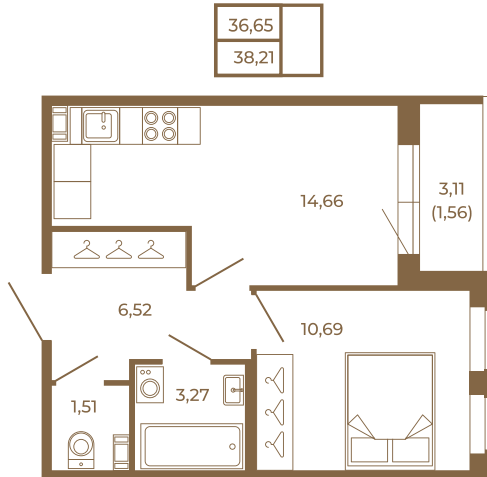

Таймс

Хорошая однокомнатная квартира 38 кв. м. с раздельным санузлом

План квартиры с мебелью

План квартиры без мебели

Расположение квартиры на этаже

Адрес дома:

Россия, Ленинградская область, Всеволожский район, Сертолово, микрорайон Чёрная Речка

Площадь, кв.м. **38.21**

Жилая, кв.м. **10.6**

Корпус **4**

Этаж **4**

Стоимость:

8 406 200 руб.

(812) 335-0-214