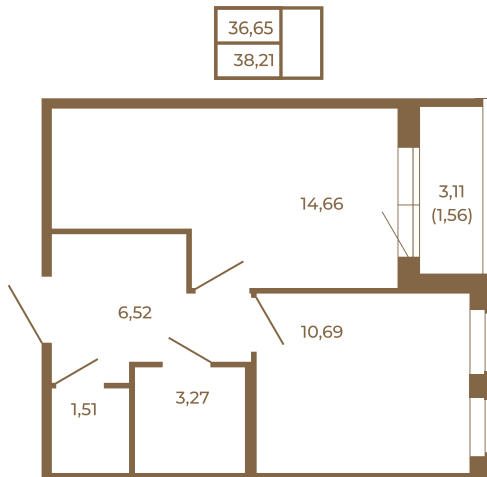

Таймс

Хорошая однокомнатная квартира 38 кв. м. с раздельным санузлом

План квартиры с мебелью

План квартиры без мебели

Расположение квартиры на этаже

Адрес дома:

Россия, Ленинградская область, Всеволожский район, Сертолово, микрорайон Чёрная Речка

Площадь, кв.м. **38.21**

Жилая, кв.м. **10.6**

Корпус **4**

Этаж **4**

Стоимость:

8 406 200 руб.

(812) 335-0-214