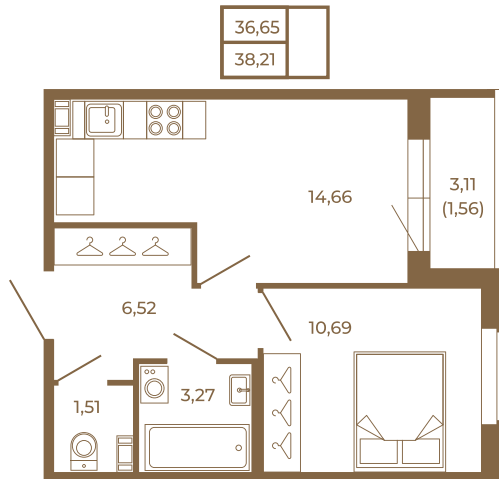

## Хорошая однокомнатная квартира 38 кв. м. с отдельным санузлом

План квартиры с мебелью

План квартиры без мебели

Расположение квартиры на этаже

Адрес дома:

Россия, Ленинградская область, Всеволожский район, Сертолово, микрорайон Чёрная Речка

Площадь, кв.м. **38.21**

Жилая, кв.м. **10.7**

Корпус **4**

Этаж **3**

Стоимость:

**8 100 520 руб.**

(812) 335-0-214