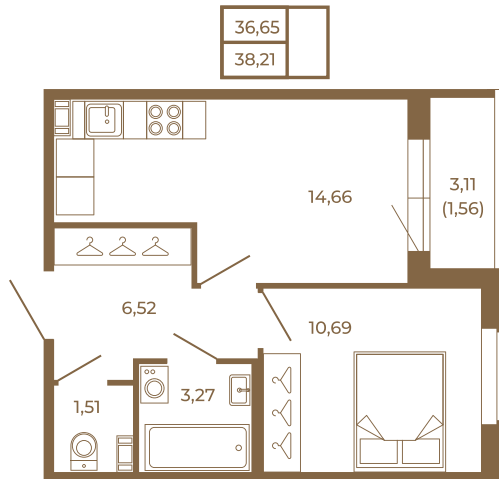

## Хорошая однокомнатная квартира 38 кв. м. с отдельным санузлом

План квартиры с мебелью

План квартиры без мебели

Расположение квартиры на этаже

Адрес дома:

Россия, Ленинградская область, Всеволожский район, Сертолово, микрорайон Чёрная Речка

Площадь, кв.м. **38.21**

Жилая, кв.м. **10.6**

Корпус **4**

Этаж **2**

Стоимость:

**8 100 520 руб.**

(812) 335-0-214