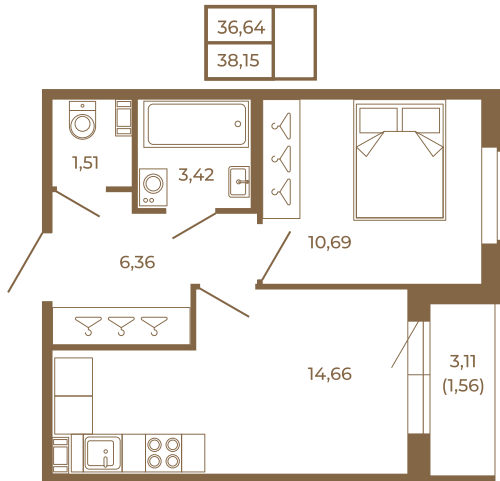

## Хорошая однокомнатная квартира 38 кв. м. с отдельным санузлом

План квартиры с мебелью

План квартиры без мебели

Расположение квартиры на этаже

Адрес дома:

Россия, Ленинградская область, Всеволожский район, Сертолово, микрорайон Чёрная Речка

Площадь, кв.м. **38.15**

Жилая, кв.м. **10.6**

Корпус **4**

Этаж **4**

Стоимость:

**8 393 000 руб.**

(812) 335-0-214