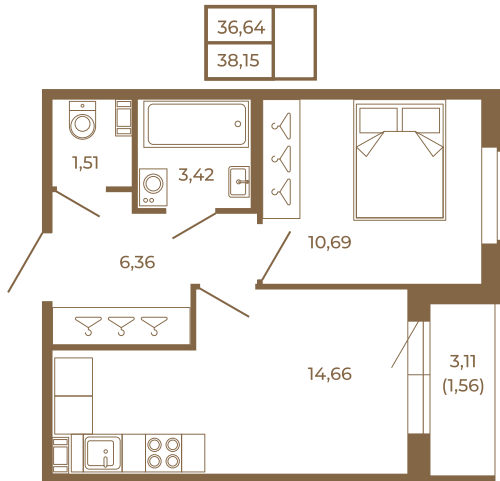

Таймс

Хорошая однокомнатная квартира 38 кв. м. с отдельным санузлом

План квартиры с мебелью

План квартиры без мебели

Расположение квартиры на этаже

Адрес дома:

Россия, Ленинградская область, Всеволожский район, Сертолово, микрорайон Чёрная Речка

Площадь, кв.м. **38.15**

Жилая, кв.м. **10.6**

Корпус **4**

Этаж **3**

Стоимость:

8 087 800 руб.

(812) 335-0-214