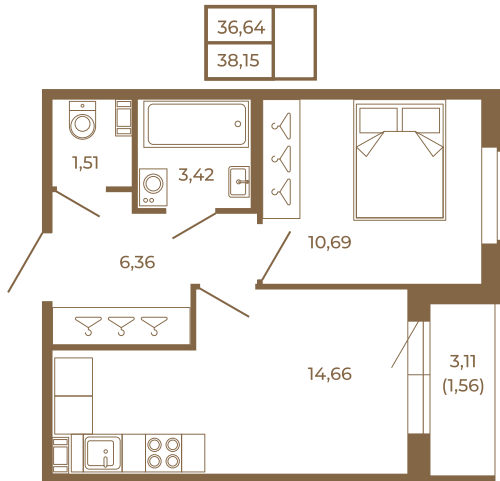

Таймс

Хорошая однокомнатная квартира 38 кв. м. с отдельным санузлом

План квартиры с мебелью

План квартиры без мебели

Расположение квартиры на этаже

Адрес дома:

Россия, Ленинградская область, Всеволожский район, Сертолово, микрорайон Чёрная Речка

Площадь, кв.м. **38.15**

Жилая, кв.м. **10.7**

Корпус **4**

Этаж **2**

Стоимость:

8 087 800 руб.

(812) 335-0-214