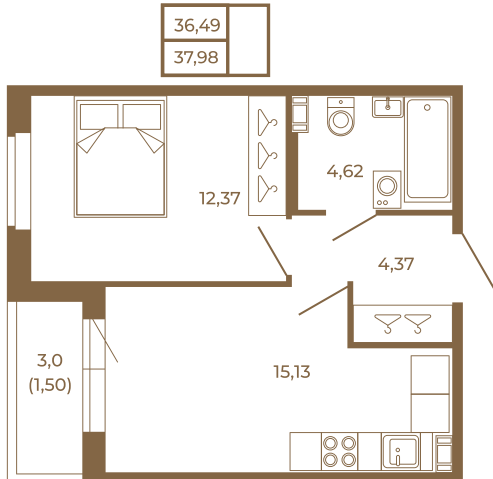

Таймс

Удобная однокомнатная квартира 37 кв. м.

План квартиры с мебелью

План квартиры без мебели

Расположение квартиры на этаже

Адрес дома:

Россия, Ленинградская область, Всеволожский район, Сертолово, микрорайон Чёрная Речка

Площадь, кв.м. **37.98**

Жилая, кв.м. **12.4**

Корпус **4**

Этаж **1**

Стоимость:

7 785 900 руб.

(812) 335-0-214