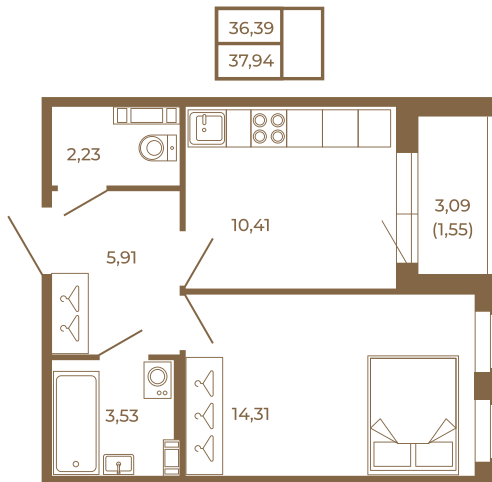

Таймс

Отличная классическая однокомнатная квартира с раздельным санузлом

План квартиры с мебелью

План квартиры без мебели

Расположение квартиры на этаже

Адрес дома:

Россия, Ленинградская область, Всеволожский район, Сертолово, микрорайон Чёрная Речка

Площадь, кв.м. **37.94**

Жилая, кв.м. **14.3**

Корпус **4**

Этаж **4**

Стоимость:

8 346 800 руб.

(812) 335-0-214