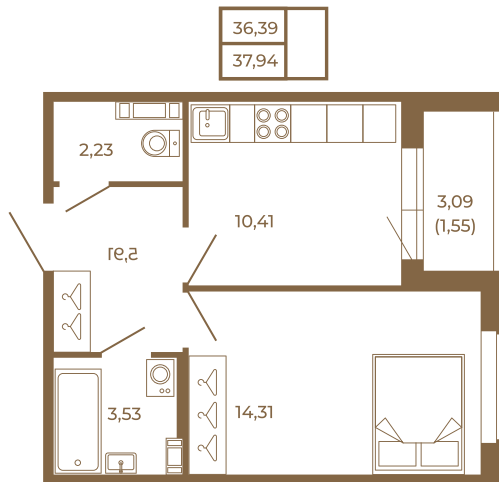

## Отличная классическая однокомнатная квартира с раздельным санузлом

План квартиры с мебелью

План квартиры без мебели

Расположение квартиры на этаже

Адрес дома:

Россия, Ленинградская область, Всеволожский район, Сертолово, микрорайон Чёрная Речка

Площадь, кв.м. **37.94**

Жилая, кв.м. **14.3**

Корпус **4**

Этаж **3**

Стоимость:

**8 043 280 руб.**

(812) 335-0-214