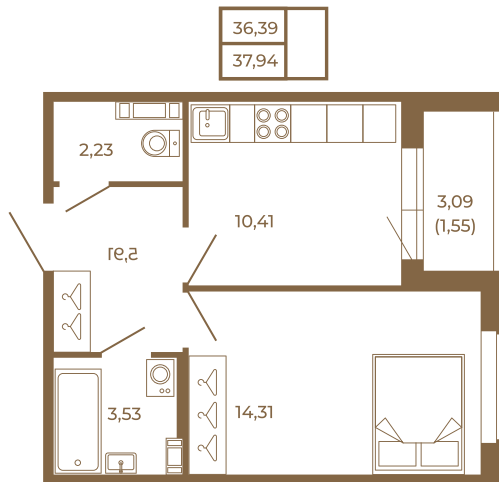

## Отличная классическая однокомнатная квартира с раздельным санузлом

План квартиры с мебелью

План квартиры без мебели

Расположение квартиры на этаже

Адрес дома:

Россия, Ленинградская область, Всеволожский район, Сертолово, микрорайон Чёрная Речка

Площадь, кв.м. **37.94**

Жилая, кв.м. **14.2**

Корпус **4**

Этаж **2**

Стоимость:

**8 043 280 руб.**

(812) 335-0-214