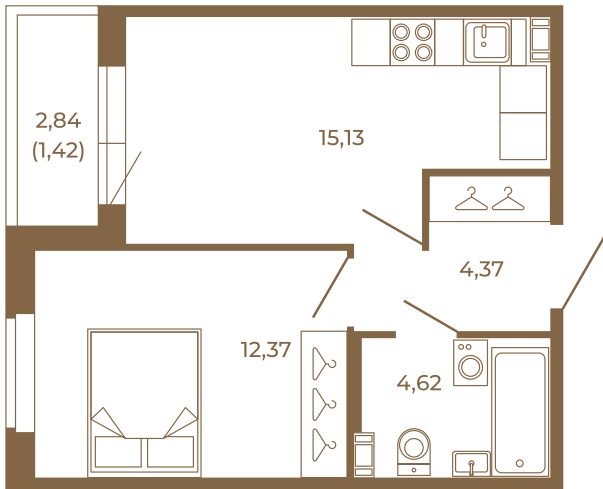

# Таймс

**Удобная однокомнатная квартира  
37 кв. М.**

Адрес дома:

Россия, Ленинградская область, Всеволожский район, Сертолово, микрорайон Чёрная Речка

План квартиры с мебелью

36,49
37,91

Площадь, кв.м. **37.91**

Жилая, кв.м. **12.3**

Корпус **4**

Этаж **1**

Стоимость:

**7 771 550 руб.**

План квартиры без мебели

36,49
37,91

Расположение квартиры на этаже