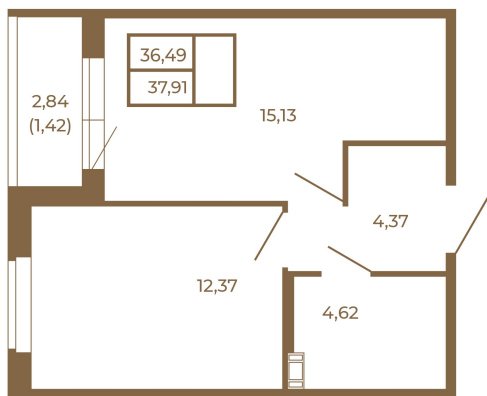

## Удобная однокомнатная квартира 37 кв. М.

План квартиры с мебелью

План квартиры без мебели

Расположение квартиры на этаже

Адрес дома:

Россия, Ленинградская область, Всеволожский район, Сертолово, микрорайон Чёрная Речка

Площадь, кв.м. **37.91**

Жилая, кв.м. **12.3**

Корпус **4**

Этаж **1**

Стоимость:

**7 771 550 руб.**

(812) 335-0-214