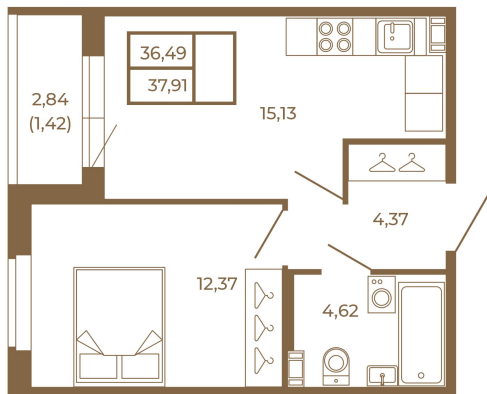

## Удобная однокомнатная квартира 37 кв. М.

План квартиры с мебелью

План квартиры без мебели

Расположение квартиры на этаже

Адрес дома:

Россия, Ленинградская область, Всеволожский район, Сертолово, микрорайон Чёрная Речка

Площадь, кв.м. **37.91**

Жилая, кв.м. **12.3**

Корпус **4**

Этаж **1**

Стоимость:

**7 771 550 руб.**

(812) 335-0-214