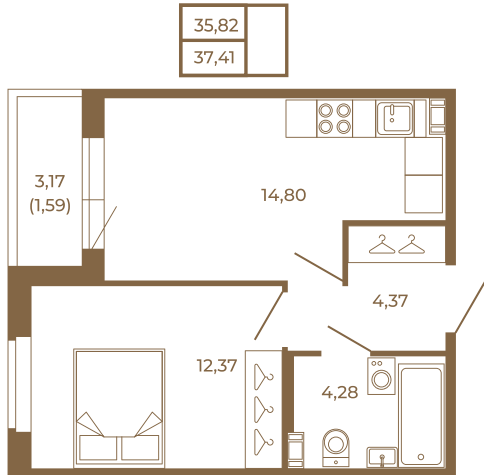

Таймс

Удобная однокомнатная квартира 37 кв. М.

План квартиры с мебелью

План квартиры без мебели

Расположение квартиры на этаже

Адрес дома:

Россия, Ленинградская область, Всеволожский район, Сертолово, микрорайон Чёрная Речка

Площадь, кв.м. **37.41**

Жилая, кв.м. **12.4**

Корпус **4**

Этаж **4**

Стоимость:

8 230 200 руб.

(812) 335-0-214