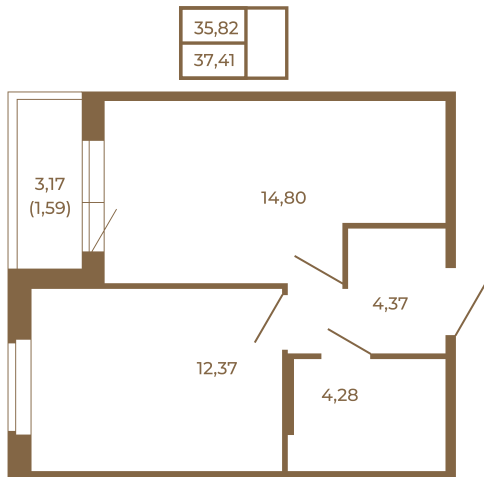

Таймс

Удобная однокомнатная квартира 37 кв. М.

План квартиры с мебелью

План квартиры без мебели

Расположение квартиры на этаже

Адрес дома:

Россия, Ленинградская область, Всеволожский район, Сертолово, микрорайон Чёрная Речка

Площадь, кв.м. **37.41**

Жилая, кв.м. **12.3**

Корпус **4**

Этаж **3**

Стоимость:

7 930 920 руб.

(812) 335-0-214