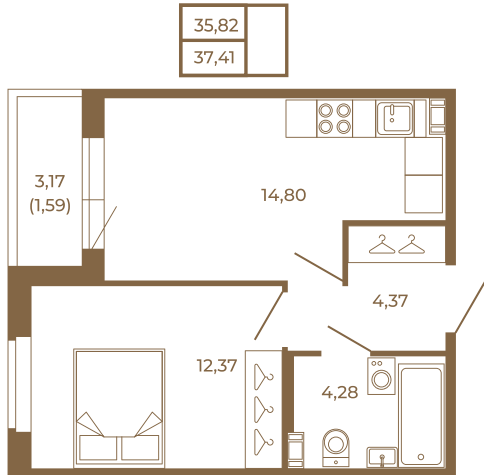

Таймс

Удобная однокомнатная квартира 37 кв. М.

План квартиры с мебелью

План квартиры без мебели

Расположение квартиры на этаже

Адрес дома:

Россия, Ленинградская область, Всеволожский район, Сертолово, микрорайон Чёрная Речка

Площадь, кв.м. **37.41**

Жилая, кв.м. **12.3**

Корпус **4**

Этаж **3**

Стоимость:

7 930 920 руб.

(812) 335-0-214