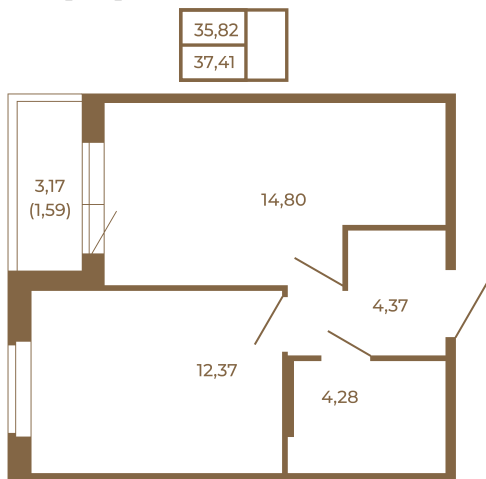

## Удобная однокомнатная квартира 37 кв. М.

План квартиры с мебелью

План квартиры без мебели

Расположение квартиры на этаже

Адрес дома:

Россия, Ленинградская область, Всеволожский район, Сертолово, микрорайон Чёрная Речка

Площадь, кв.м. **37.41**

Жилая, кв.м. **12.3**

Корпус **4**

Этаж **2**

Стоимость:

**7 930 920 руб.**

(812) 335-0-214