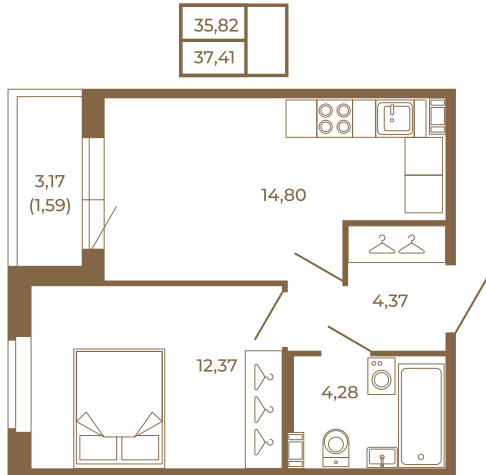

## Удобная однокомнатная квартира 37 кв. М.

План квартиры с мебелью

План квартиры без мебели

Расположение квартиры на этаже

Адрес дома:

Россия, Ленинградская область, Всеволожский район, Сертолово, микрорайон Чёрная Речка

Площадь, кв.м. **37.41**

Жилая, кв.м. **12.3**

Корпус **4**

Этаж **2**

Стоимость:

**7 930 920 руб.**

(812) 335-0-214