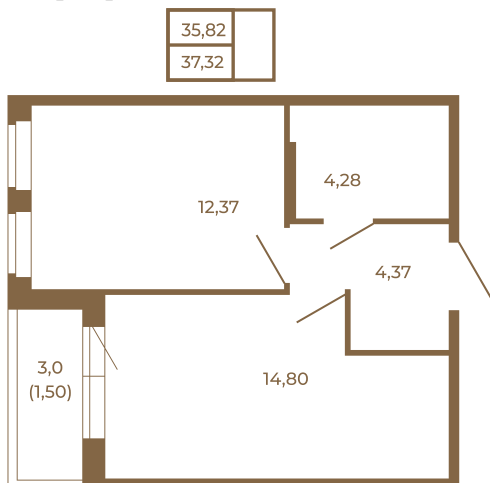

Таймс

Удобная однокомнатная квартира 37 кв. м.

План квартиры с мебелью

План квартиры без мебели

Расположение квартиры на этаже

Адрес дома:

Россия, Ленинградская область, Всеволожский район, Сертолово, микрорайон Чёрная Речка

Площадь, кв.м. **37.32**

Жилая, кв.м. **12.3**

Корпус **4**

Этаж **4**

Стоимость:

8 210 400 руб.

(812) 335-0-214