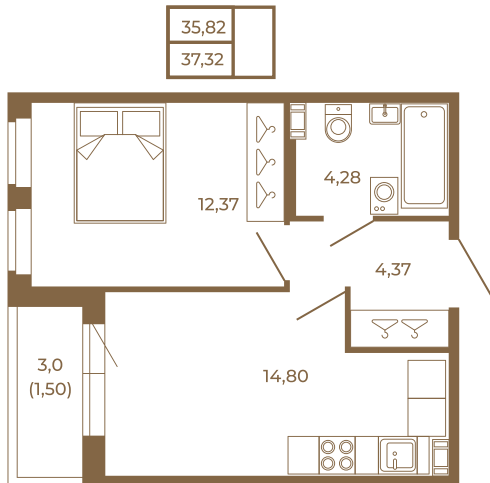

Таймс

Удобная однокомнатная квартира 37 кв. м.

План квартиры с мебелью

План квартиры без мебели

Расположение квартиры на этаже

Адрес дома:

Россия, Ленинградская область, Всеволожский район, Сертолово, микрорайон Чёрная Речка

Площадь, кв.м. **37.32**

Жилая, кв.м. **12.3**

Корпус **4**

Этаж **4**

Стоимость:

8 210 400 руб.

(812) 335-0-214