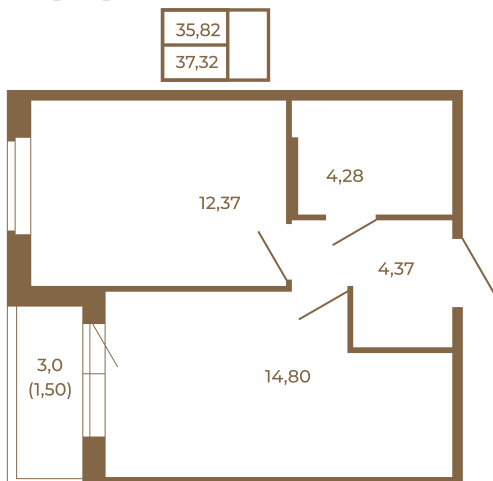

## Удобная однокомнатная квартира 37 кв. м.

План квартиры с мебелью

План квартиры без мебели

Расположение квартиры на этаже

Адрес дома:

Россия, Ленинградская область, Всеволожский район, Сертолово, микрорайон Чёрная Речка

Площадь, кв.м. **37.32**

Жилая, кв.м. **12.4**

Корпус **4**

Этаж **3**

Стоимость:

**7 911 840 руб.**

(812) 335-0-214