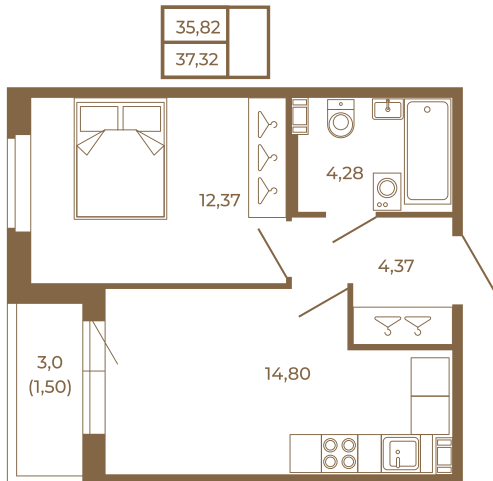

## Удобная однокомнатная квартира 37 кв. м.

План квартиры с мебелью

План квартиры без мебели

Расположение квартиры на этаже

Адрес дома:

Россия, Ленинградская область, Всеволожский район, Сертолово, микрорайон Чёрная Речка

Площадь, кв.м. **37.32**

Жилая, кв.м. **12.4**

Корпус **4**

Этаж **3**

Стоимость:

**7 911 840 руб.**

(812) 335-0-214