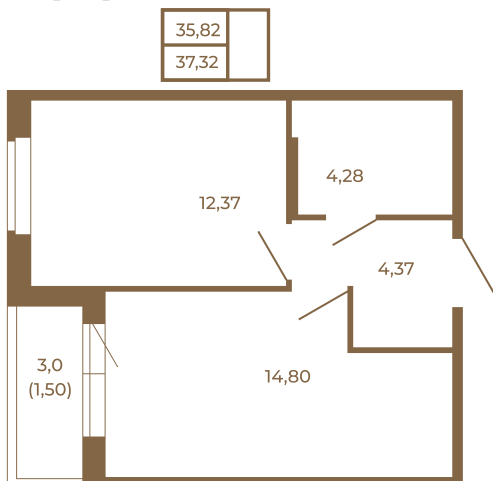

Таймс

Удобная однокомнатная квартира 37 кв. м.

План квартиры с мебелью

Адрес дома:
Россия, Ленинградская область, Всеволожский район, Сертолово, микрорайон Чёрная Речка

Площадь, кв.м. **37.32**

Жилая, кв.м. **12.3**

Корпус **4**

Этаж **2**

Стоимость:

7 911 840 руб.

План квартиры без мебели

Расположение квартиры на этаже

(812) 335-0-214