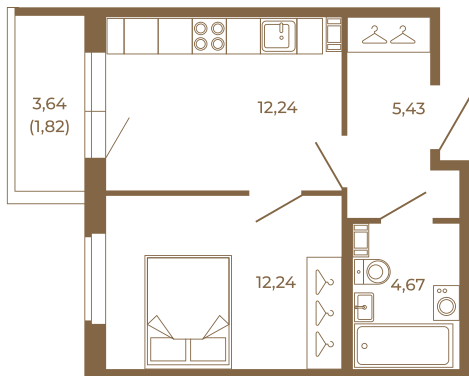

# Таймс

**Квартира-трансформер. Квартира может быть как однокомнатной, так и просторной студией**

План квартиры с мебелью

|       |  |
|-------|--|
| 35,58 |  |
| 36,40 |  |

План квартиры без мебели

|       |  |
|-------|--|
| 35,58 |  |
| 36,40 |  |

Расположение квартиры на этаже

Адрес дома:

Россия, Ленинградская область, Всеволожский район, Сертолово, микрорайон Чёрная Речка

Площадь, кв.м. **36.4**

Жилая, кв.м. **12.2**

Корпус **4**

Этаж **1**

Стоимость: