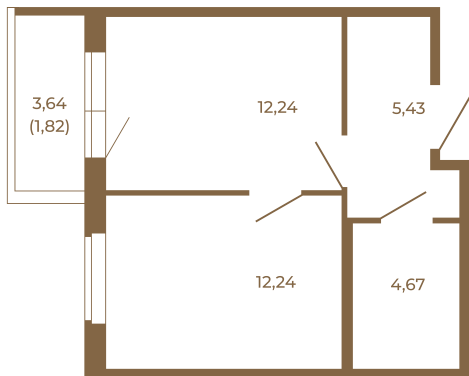

# Таймс

**Квартира-трансформер. Квартира может быть как однокомнатной, так и просторной студией**

План квартиры с мебелью

|       |  |
|-------|--|
| 35,58 |  |
| 36,40 |  |

План квартиры без мебели

|       |  |
|-------|--|
| 35,58 |  |
| 36,40 |  |

Расположение квартиры на этаже

Адрес дома:

Россия, Ленинградская область, Всеволожский район, Сертолово, микрорайон Чёрная Речка

Площадь, кв.м. **36.4**

Жилая, кв.м. **12.2**

Корпус **4**

Этаж **1**

Стоимость: