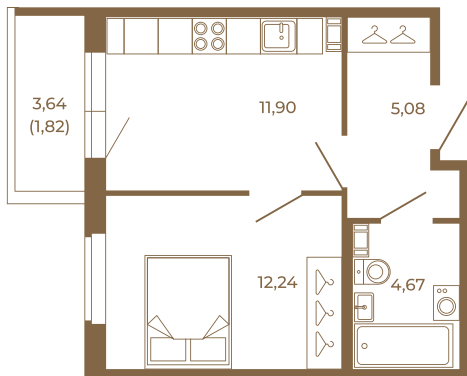

Таймс

Квартира-трансформер. Квартира может быть как однокомнатной, так и просторной студией

План квартиры с мебелью

33,89	
35,71	

План квартиры без мебели

33,89	
35,71	

Расположение квартиры на этаже

Адрес дома:

Россия, Ленинградская область, Всеволожский район, Сертолово, микрорайон Чёрная Речка

Площадь, кв.м. **35.71**

Жилая, кв.м. **12.2**

Корпус **4**

Этаж **4**

Стоимость:

7 856 200 руб.

(812) 335-0-214