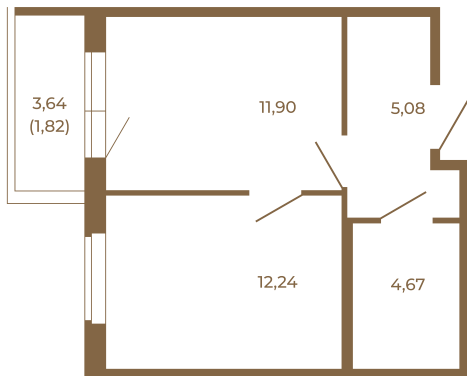

Таймс

Квартира-трансформер. Квартира может быть как однокомнатной, так и просторной студией

План квартиры с мебелью

33,89	
35,71	

План квартиры без мебели

33,89	
35,71	

Расположение квартиры на этаже

Адрес дома:

Россия, Ленинградская область, Всеволожский район, Сертолово, микрорайон Чёрная Речка

Площадь, кв.м. **35.71**

Жилая, кв.м. **12.2**

Корпус **4**

Этаж **4**

Стоимость:

7 856 200 руб.

(812) 335-0-214