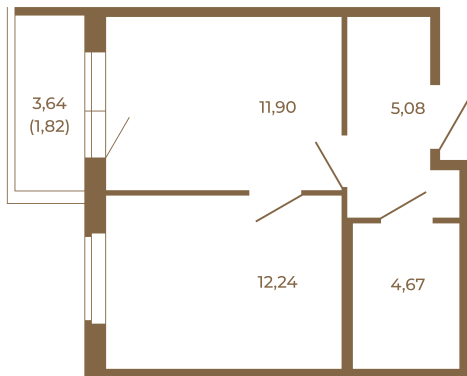

Таймс

Квартира-трансформер. Квартира может быть как однокомнатной, так и просторной студией

План квартиры с мебелью

33,89	
35,71	

План квартиры без мебели

33,89	
35,71	

Расположение квартиры на этаже

Адрес дома:

Россия, Ленинградская область, Всеволожский район, Сертолово, микрорайон Чёрная Речка

Площадь, кв.м. **35.71**

Жилая, кв.м. **12.1**

Корпус **4**

Этаж **3**

Стоимость:

7 570 520 руб.

(812) 335-0-214