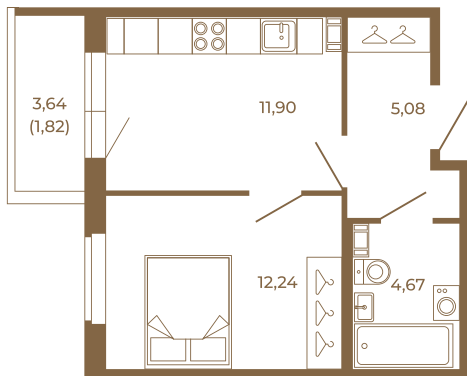

Таймс

Квартира-трансформер. Квартира может быть как однокомнатной, так и просторной студией

План квартиры с мебелью

33,89	
35,71	

План квартиры без мебели

33,89	
35,71	

Расположение квартиры на этаже

Адрес дома: