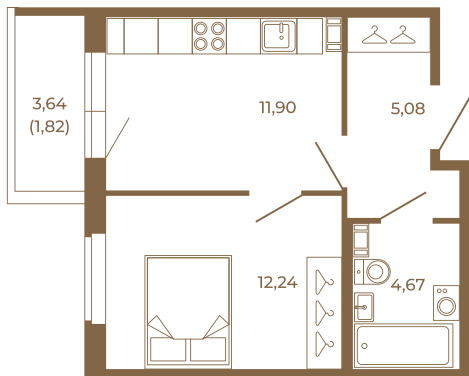

Таймс

Квартира-трансформер. Квартира может быть как однокомнатной, так и просторной студией

План квартиры с мебелью

33,89	
35,71	

План квартиры без мебели

33,89	
35,71	

Расположение квартиры на этаже

Адрес дома:

Россия, Ленинградская область, Всеволожский район, Сертолово, микрорайон Чёрная Речка

Площадь, кв.м. **35.71**

Жилая, кв.м. **12.2**

Корпус **4**

Этаж **2**

Стоимость:

7 570 520 руб.

(812) 335-0-214