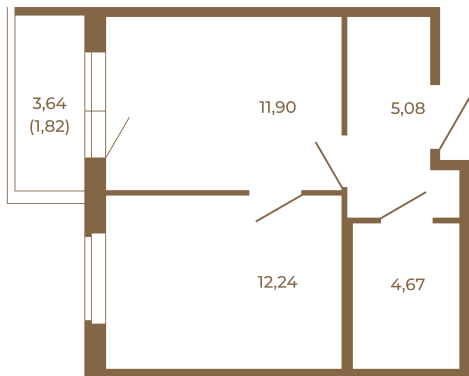

Таймс

Квартира-трансформер. Квартира может быть как однокомнатной, так и просторной студией

План квартиры с мебелью

33,89	
35,71	

План квартиры без мебели

33,89	
35,71	

Расположение квартиры на этаже

Адрес дома:

Россия, Ленинградская область, Всеволожский район, Сертолово, микрорайон Чёрная Речка

Площадь, кв.м. **35.71**

Жилая, кв.м. **12.2**

Корпус **4**

Этаж **2**

Стоимость:

7 570 520 руб.

(812) 335-0-214