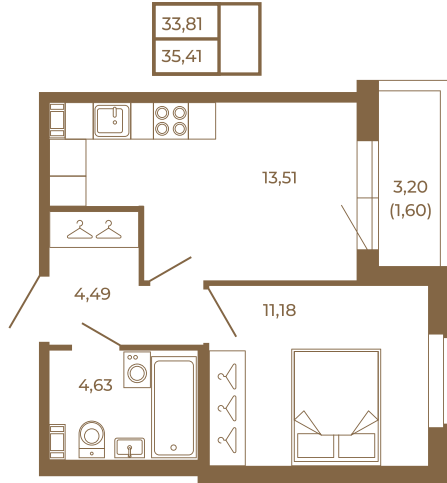

Таймс

Однокомнатная квартира 35 кв. м. с просторной кухней-гостиной

План квартиры с мебелью

Адрес дома:

Россия, Ленинградская область, Всеволожский район, Сертолово, микрорайон Чёрная Речка

Площадь, кв.м. **35.41**

Жилая, кв.м. **11.1**

Корпус **4**

Этаж **1**

Стоимость:

7 259 050 руб.

План квартиры без мебели

Расположение квартиры на этаже

(812) 335-0-214