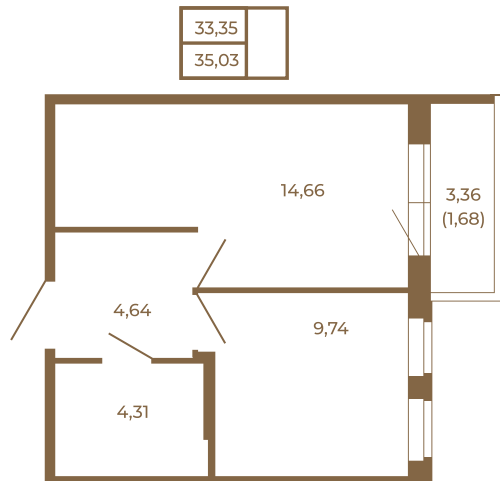

## Удобная однокомнатная квартира 35 кв. м.

План квартиры с мебелью

План квартиры без мебели

Расположение квартиры на этаже

Адрес дома:

Россия, Ленинградская область, Всеволожский район, Сертолово, микрорайон Чёрная Речка

Площадь, кв.м. **35.03**

Жилая, кв.м. **9.8**

Корпус **4**

Этаж **4**

Стоимость:

**7 706 600 руб.**

(812) 335-0-214