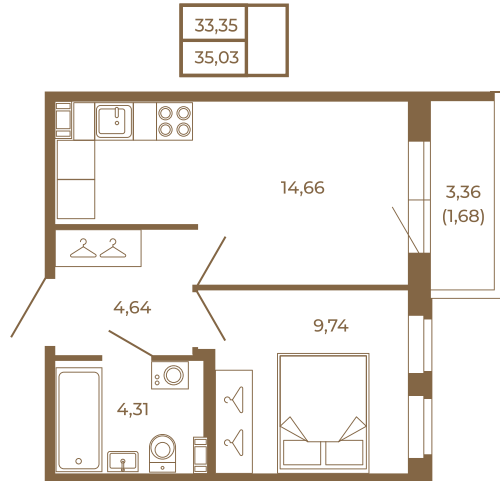

## Удобная однокомнатная квартира 35 кв. м.

План квартиры с мебелью

План квартиры без мебели

Расположение квартиры на этаже

Адрес дома:

Россия, Ленинградская область, Всеволожский район, Сертолово, микрорайон Чёрная Речка

Площадь, кв.м. **35.03**

Жилая, кв.м. **9.8**

Корпус **4**

Этаж **4**

Стоимость:

**7 706 600 руб.**

(812) 335-0-214