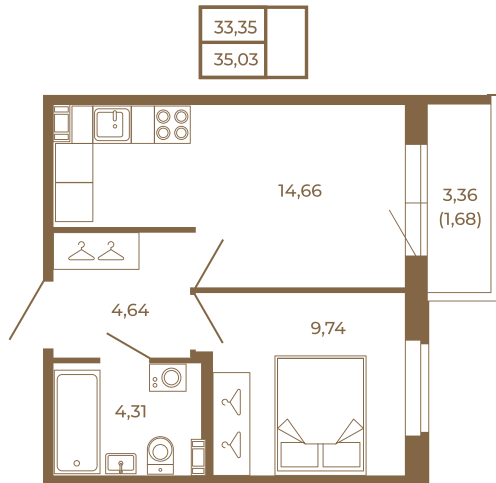

## Удобная однокомнатная квартира 35 кв. м.

План квартиры с мебелью

План квартиры без мебели

Расположение квартиры на этаже

Адрес дома:

Россия, Ленинградская область, Всеволожский район, Сертолово, микрорайон Чёрная Речка

Площадь, кв.м. **35.03**

Жилая, кв.м. **9.74**

Корпус **4**

Этаж **3**

Стоимость:

**7 426 360 руб.**

(812) 335-0-214