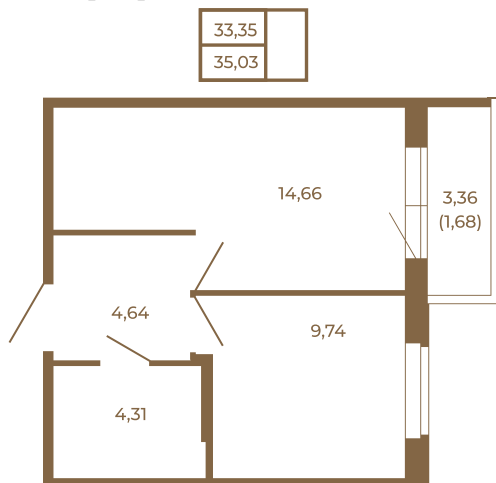

## Удобная однокомнатная квартира 35 кв. м.

План квартиры с мебелью

План квартиры без мебели

Расположение квартиры на этаже

Адрес дома:

Россия, Ленинградская область, Всеволожский район, Сертолово, микрорайон Чёрная Речка

Площадь, кв.м. **35.03**

Жилая, кв.м. **9.74**

Корпус **4**

Этаж **3**

Стоимость:

**7 426 360 руб.**

(812) 335-0-214