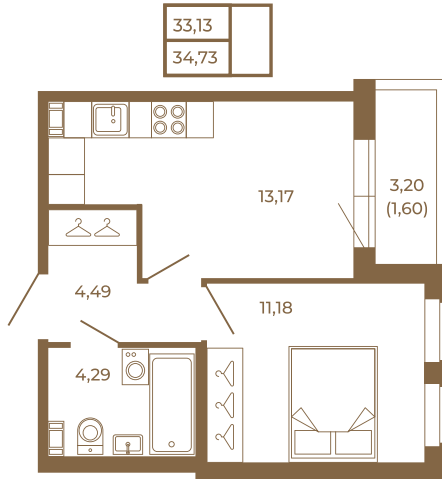

## Однокомнатная квартира 35 кв. м. с просторной кухней-гостиной

План квартиры с мебелью

Адрес дома:  
Россия, Ленинградская область, Всеволожский район, Сертолово, микрорайон Чёрная Речка

Площадь, кв.м. **34.73**

Жилая, кв.м. **11.1**

Корпус **4**

Этаж **4**

Стоимость:

**8 057 360 руб.**

План квартиры без мебели

Расположение квартиры на этаже

(812) 335-0-214