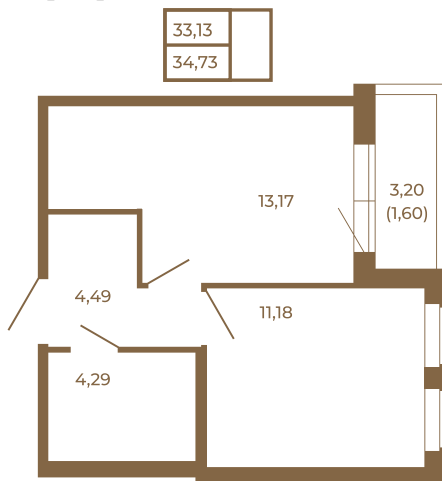

## Однокомнатная квартира 35 кв. м. с просторной кухней-гостиной

План квартиры с мебелью

Адрес дома:  
Россия, Ленинградская область, Всеволожский район, Сертолово, микрорайон Чёрная Речка

Площадь, кв.м. **34.73**

Жилая, кв.м. **11.1**

Корпус **4**

Этаж **4**

Стоимость:

**8 057 360 руб.**

План квартиры без мебели

Расположение квартиры на этаже

(812) 335-0-214