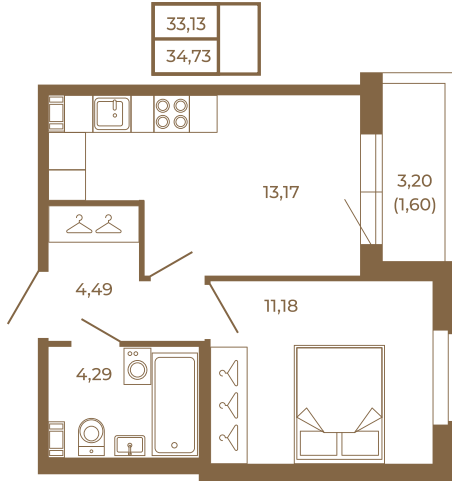

Таймс

Однокомнатная квартира 35 кв. м. с просторной кухней-гостиной

План квартиры с мебелью

Адрес дома:

Россия, Ленинградская область, Всеволожский район, Сертолово, микрорайон Чёрная Речка

Площадь, кв.м. **34.73**

Жилая, кв.м. **11.2**

Корпус **4**

Этаж **3**

Стоимость:

7 848 980 руб.

План квартиры без мебели

Расположение квартиры на этаже

(812) 335-0-214