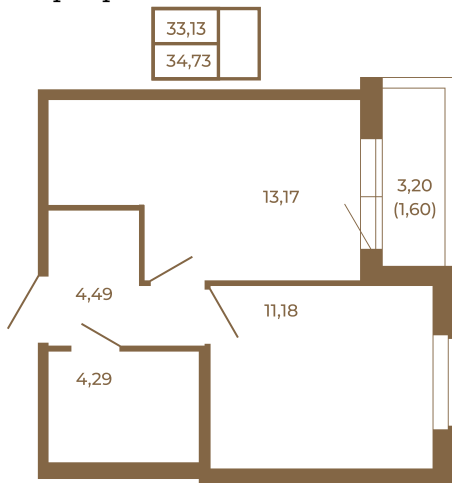

Таймс

Однокомнатная квартира 35 кв. м. с просторной кухней-гостиной

План квартиры с мебелью

Адрес дома:

Россия, Ленинградская область, Всеволожский район, Сертолово, микрорайон Чёрная Речка

Площадь, кв.м. **34.73**

Жилая, кв.м. **11.2**

Корпус **4**

Этаж **3**

Стоимость:

7 848 980 руб.

План квартиры без мебели

Расположение квартиры на этаже

(812) 335-0-214