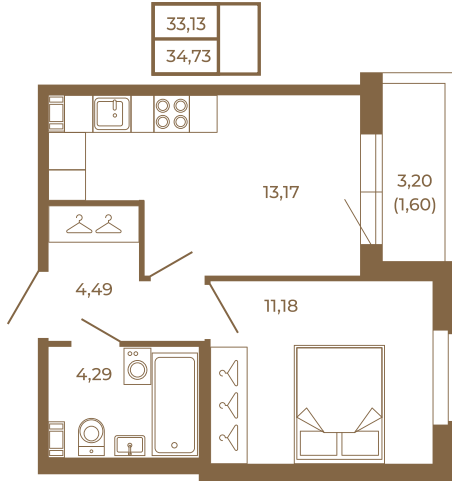

Таймс

Однокомнатная квартира 35 кв. м. с просторной кухней-гостиной

План квартиры с мебелью

Адрес дома:

Россия, Ленинградская область, Всеволожский район, Сертолово, микрорайон Чёрная Речка

Площадь, кв.м. **34.73**

Жилая, кв.м. **11.2**

Корпус **4**

Этаж **2**

Стоимость:

7 848 980 руб.

План квартиры без мебели

Расположение квартиры на этаже

(812) 335-0-214