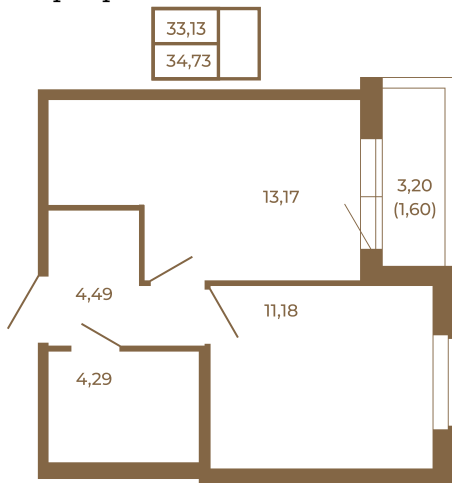

Таймс

Однокомнатная квартира 35 кв. м. с просторной кухней-гостиной

План квартиры с мебелью

Адрес дома:

Россия, Ленинградская область, Всеволожский район, Сертолово, микрорайон Чёрная Речка

Площадь, кв.м. **34.73**

Жилая, кв.м. **11.2**

Корпус **4**

Этаж **2**

Стоимость:

7 848 980 руб.

План квартиры без мебели

Расположение квартиры на этаже

(812) 335-0-214