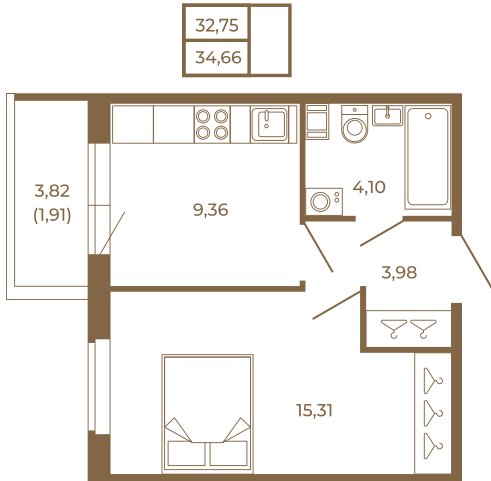

Таймс

Классическая небольшая однокомнатная квартира

План квартиры с мебелью

План квартиры без мебели

Расположение квартиры на этаже

Адрес дома:

Россия, Ленинградская область, Всеволожский район, Сертолово, микрорайон Чёрная Речка

Площадь, кв.м. **34.66**

Жилая, кв.м. **15.3**

Корпус **4**

Этаж **4**

Стоимость:

7 625 200 руб.

(812) 335-0-214