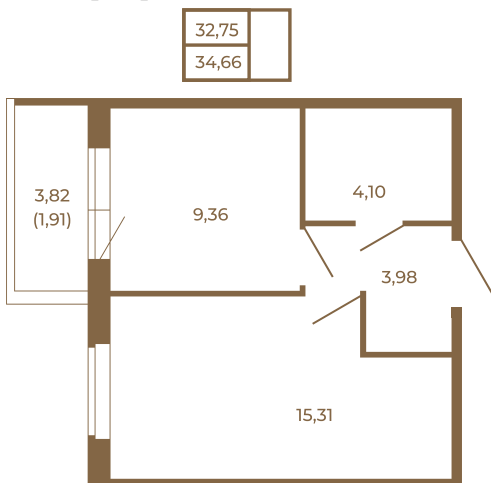

Таймс

Классическая небольшая однокомнатная квартира

План квартиры с мебелью

План квартиры без мебели

Расположение квартиры на этаже

Адрес дома:

Россия, Ленинградская область, Всеволожский район, Сертолово, микрорайон Чёрная Речка

Площадь, кв.м. **34.66**

Жилая, кв.м. **15.3**

Корпус **4**

Этаж **4**

Стоимость:

7 625 200 руб.

(812) 335-0-214