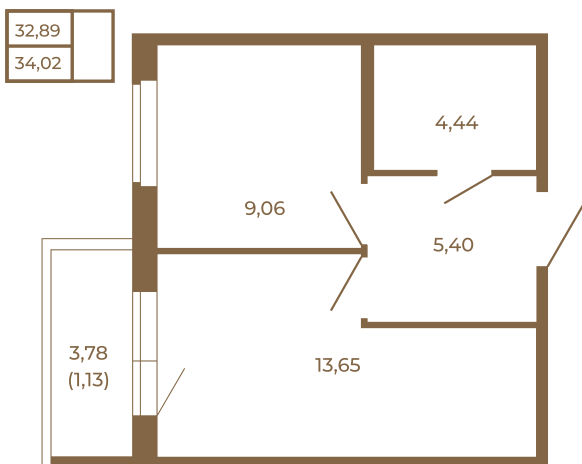

## Однокомнатная квартира 33 кв. м. с просторной кухней-гостиной

План квартиры с мебелью

Адрес дома:  
Россия, Ленинградская область, Всеволожский район, Сертолово, микрорайон Чёрная Речка

Площадь, кв.м. **34.02**

Жилая, кв.м. **9**

Корпус **4**

Этаж **1**

Стоимость:

**6 974 100 руб.**

План квартиры без мебели

Расположение квартиры на этаже

(812) 335-0-214