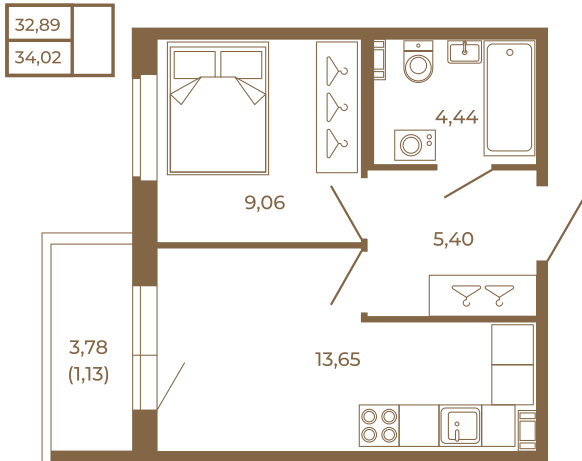

## Однокомнатная квартира 33 кв. м. с просторной кухней-гостиной

План квартиры с мебелью

Адрес дома:  
Россия, Ленинградская область, Всеволожский район, Сертолово, микрорайон Чёрная Речка

Площадь, кв.м. **34.02**

Жилая, кв.м. **9**

Корпус **4**

Этаж **1**

Стоимость:

**6 974 100 руб.**

План квартиры без мебели

Расположение квартиры на этаже

(812) 335-0-214