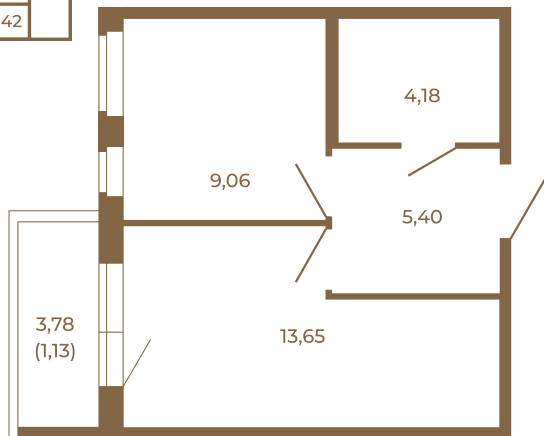

## Однокомнатная квартира 33 кв. м. с просторной кухней-гостиной

План квартиры с мебелью

32,29
33,42

Адрес дома:  
Россия, Ленинградская область, Всеволожский район, Сертолово, микрорайон Чёрная Речка

Площадь, кв.м. **33.42**

Жилая, кв.м. **9**

Корпус **4**

Этаж **4**

Стоимость:

**0 руб.**

План квартиры без мебели

32,29
33,42

Расположение квартиры на этаже