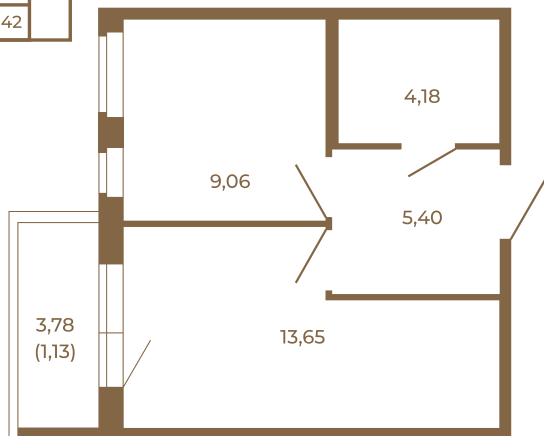

## Однокомнатная квартира 33 кв. м. с просторной кухней-гостиной

План квартиры с мебелью

32,29
33,42

Адрес дома:  
Россия, Ленинградская область, Всеволожский район, Сертолово, микрорайон Чёрная Речка

Площадь, кв.м. **33.42**

Жилая, кв.м. **9**

Корпус **4**

Этаж **4**

Стоимость:

**0 руб.**

План квартиры без мебели

32,29
33,42

Расположение квартиры на этаже