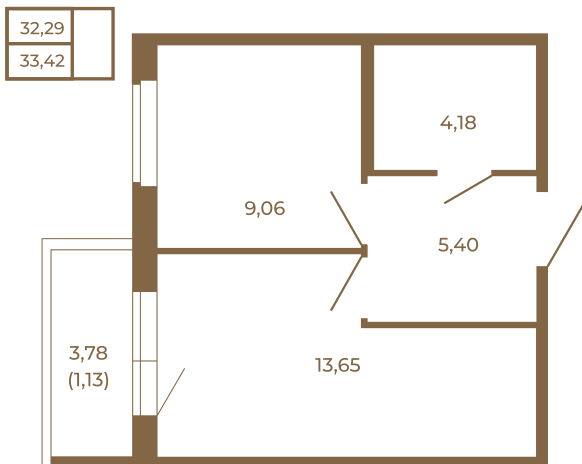

Таймс

Однокомнатная квартира 33 кв. м. с просторной кухней-гостиной

План квартиры с мебелью

Адрес дома:
Россия, Ленинградская область, Всеволожский район, Сертолово, микрорайон Чёрная Речка

Площадь, кв.м. **33.42**

Жилая, кв.м. **9**

Корпус **4**

Этаж **3**

Стоимость:

0 руб.

План квартиры без мебели

Расположение квартиры на этаже

(812) 335-0-214