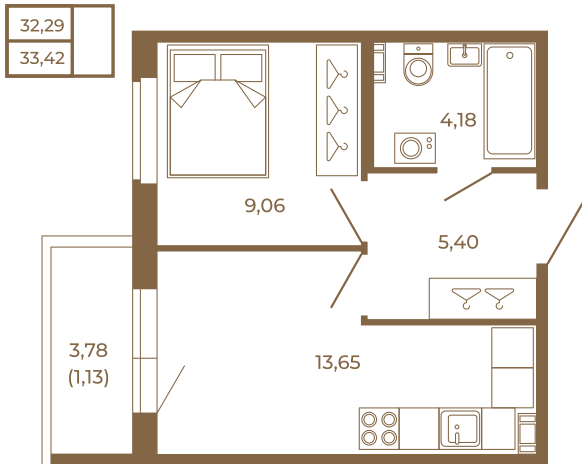

Таймс

Однокомнатная квартира 33 кв. м. с просторной кухней-гостиной

План квартиры с мебелью

Адрес дома:
Россия, Ленинградская область, Всеволожский район, Сертолово, микрорайон Чёрная Речка

Площадь, кв.м. **33.42**

Жилая, кв.м. **9**

Корпус **4**

Этаж **3**

Стоимость:

0 руб.

План квартиры без мебели

Расположение квартиры на этаже

(812) 335-0-214